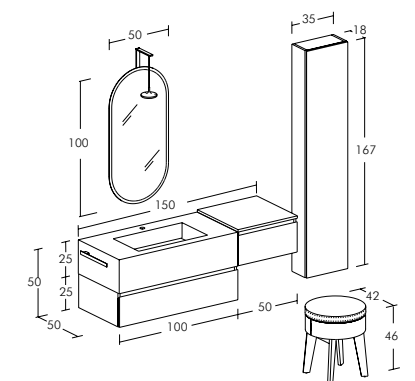

Freedom Lineare | FL08

Misura: L.150 x P.50 cm

Basi e complementi con finitura Noce Valiant e HPL Alabastro Grey. Make up station e sgabello contenitore in Noce Valiant con cuscino in ecopelle testa di moro. Specchio sagomato "Ovale" molato con lampada Led "Rhea" nera. Top Veletta h.25 cm in HPL stratificato con vasca integrata finitura Alabastro Grey.

Bases and complements with Valiant Walnut and HPL Alabaster Grey finish. Make-up station and storage stool in Valiant Walnut with dark brown eco-leather cushion. Shaped mirror with grinding "Ovale" with "Rhea" black Led lamp. Top in stratified HPL h.25 cm with integrated basin in Alabastro Grey finish.