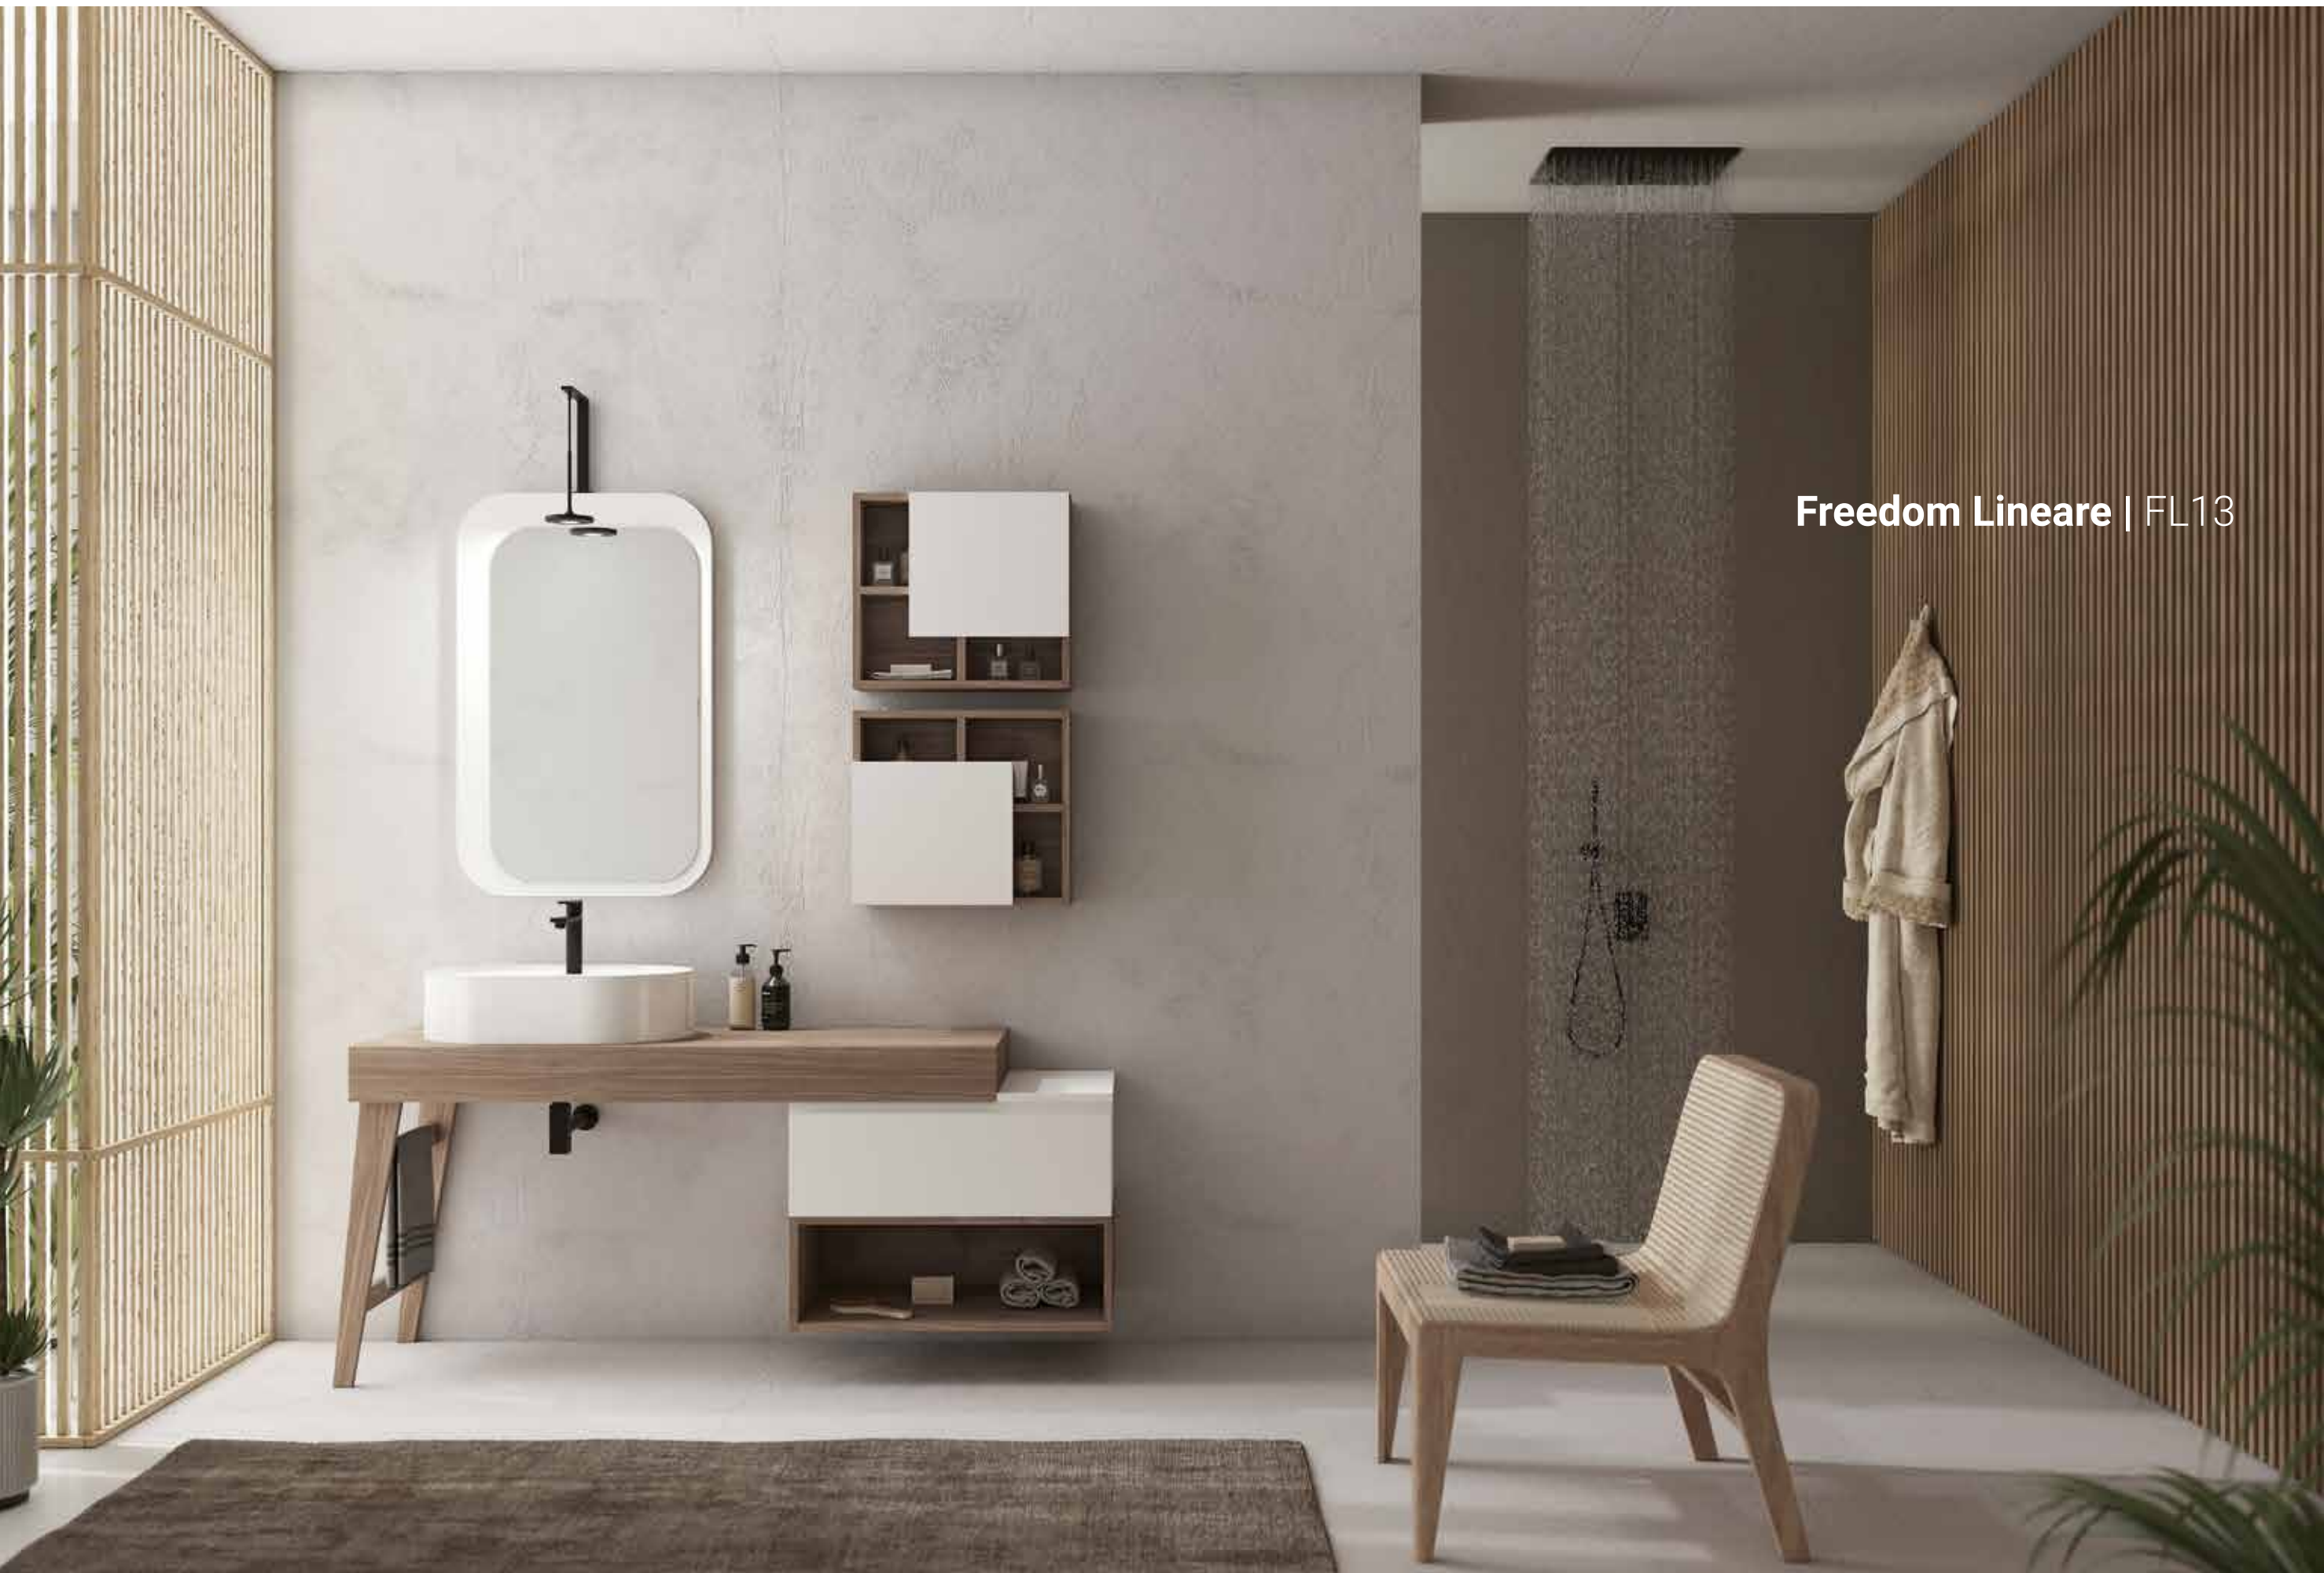

Freedom Lineare | FL11

Freedom Lineare | FL11

Misura: L.100 x P.50 cm

Basi e pensili con finitura Blu Cobalto Laccato Opaco e Grigio Antracite Laccato Opaco. Specchio circolare "Moon" retroilluminato a Led. Top "Box" in Ocritech Bianco opaco tutta vasca con profilo salvagoccia. Tavolette in Ocritech scorrevoli portaoggetti e gocciolatoio.

Freedom Lineare | FL12

Freedom Lineare | FL12

Misura: L. 150 x P.50 cm

Basi e pensili con finitura Verde Petrolio Laccato Opaco, sgabello contenitore con cuscino in ecopelle bianca. Specchio sagomato "Sunrise" retroilluminato a Led. Top "Box" in Ocritech bianco opaco con piano, con profilo salvagoccia e vasca integrata a filo bordo destro.

Freedom Lineare | FL13

Freedom Lineare | FL13

Misura: L.170 x P.50 cm

Basi e pensili con finitura Noce Valiant e Bianco Laccato Opaco. Specchio sagomato "Compact" Bianco Opaco con lampada a Led "Rhea" nera. Top veletta e gamba di sostegno in legno Melaminico finitura Noce Valiant con lavabo da appoggio "Lovely 60" in ceramica bianca lucida.