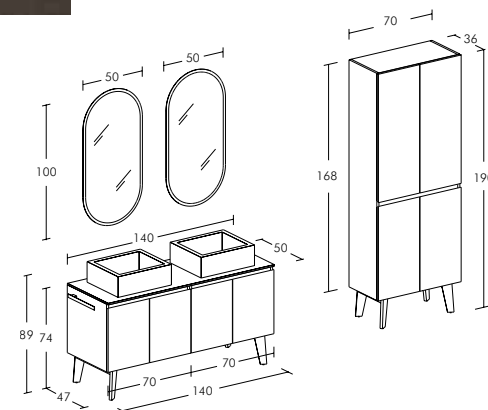

Freedom Lineare | FL02

Misura: L.140 x P.50 cm

Basi e colonne con finitura HPL Alabastro Grey e Carruba Laccato Opaco. Specchi sagomati con molatura "Ovale Light" retroilluminati a Led. Top e lavabi da appoggio h.14 cm in HPL stratificato finitura Alabastro Grey.

Bases and columns with HPL Alabaster Grey and Matt Lacquered Caroba finish. Led backlit shaped mirrors with grinding "Ovale Light". Top and countertop washbasins h.14 cm in stratified HPL Alabastro Grey finish.