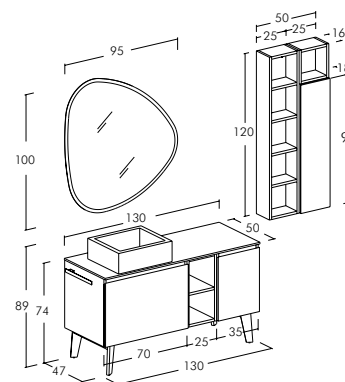

Freedom Lineare | FL09

Misura: L.130 x P.50 cm

Basi e complementi con finitura Mabathu Antracite e Ruggine. Specchio sagomato "Stone Maxi" retroilluminati a Led. Top e lavabo da appoggio in HPL stratificato finitura Ruggine.

Bases and complements in Mabathu Anthracite and Rust finish. Led backlit shaped mirror "Stone Maxi". Top and countertop washbasin in stratified HPL Rust finish.