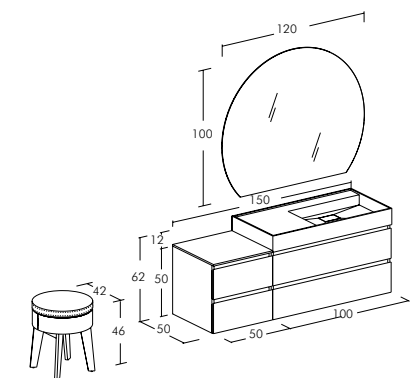

Freedom Lineare | FL12

Misura: L. 150 x P.50 cm

Basi e pensili con finitura Verde Petrolio Laccato Opaco, sgabello contenitore con cuscino in ecopelle bianca. Specchio sagomato "Sunrise" retroilluminato a Led. Top "Box" in Ocritech bianco opaco con piano, con profilo salvagoccia e vasca integrata a filo bordo destro.

Bases and wall units with Matt Lacquered Verde Petrolio finish, storage stool with white eco-leather cushion. Led backlit shaped mirror "Sunrise". Top "Box" in matt white Ocritech with top, drip-catcher profile and integrated tub with the right edge.