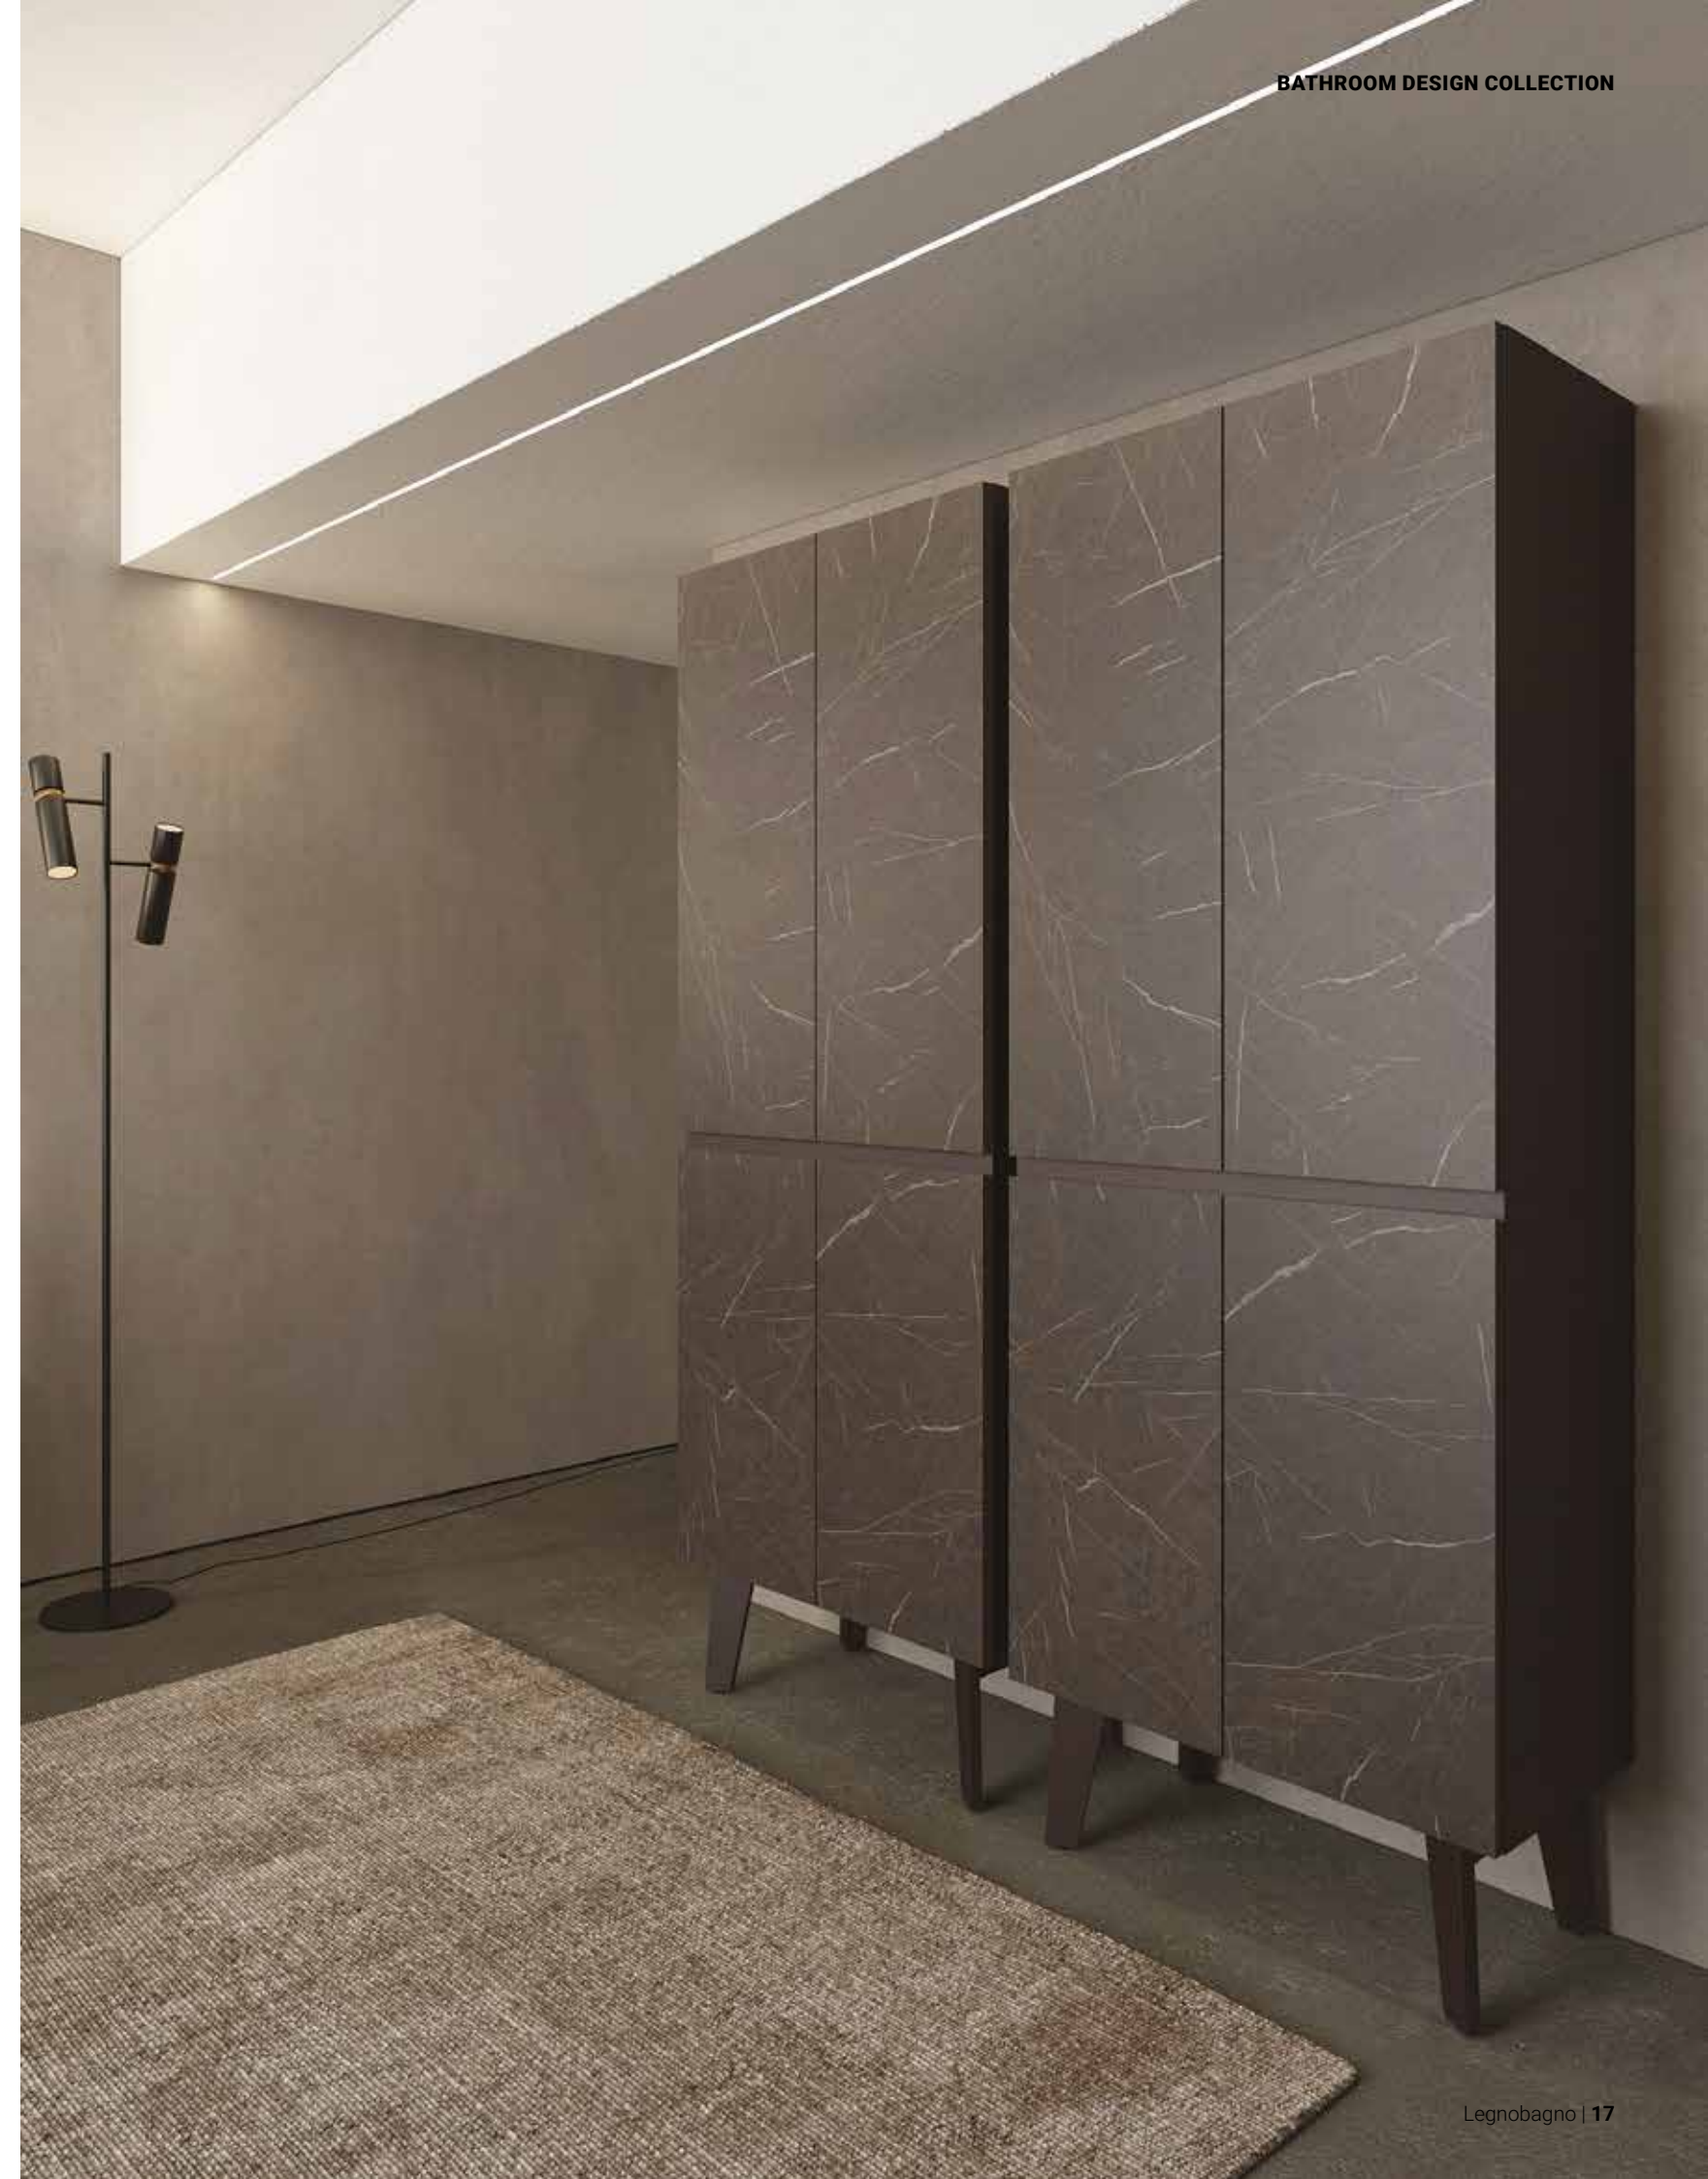

FL33
pag. 150

FL34
pag. 152

Freedom Lineare | FL01

Freedom Lineare | FL01

Misura: L.135 x P.50 cm

Basi e pensili con finitura Noce Valiant e Bianco laccato Opaco. Specchio circolare "Moon" retroilluminato a Led. Top in Ocritech Bianco lucido con lavabo da appoggio "Lovely 60" in ceramica bianca lucida.

Freedom Lineare | FL02

Freedom Lineare | FL02

Misura: L.140 x P.50 cm

Basi e colonne con finitura HPL Alabastro Grey e Carruba Laccato Opaco. Specchi sagomati con molatura "Ovale Light" retroilluminati a Led. Top e lavabi da appoggio h.14 cm in HPL stratificato finitura Alabastro Grey.

Freedom Lineare | FL03

Freedom Lineare | FL03

Misura: L.150 x P.50 cm

Basi e complementi con finitura Noce Valiant e HPL Nero Street. Specchi sagomati con molatura "Stone Maxi" e "Stone Mini" retroilluminati a Led. Top in HPL stratificato con vasca integrata finitura Nero Street.

Freedom Lineare | FL04

Freedom Lineare | FL04

Misura: L.124 x P.50 cm

Basi e pensili con finitura Mabathu Antracite e Beige Arizona laccato opaco. Specchio sagomato "Ovale" molato con lampada Led "Rhea" nera. Top veletta in laminato Fenix con vasca integrata Finitura Beige Arizona.