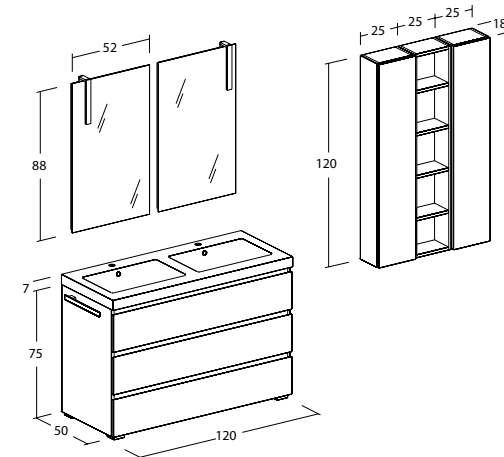

Freedom Lineare | FL25

Misura: L. 120 x P. 50 cm

Basi e pensili con finitura Rovere Gessato Grigio e Rovere Gessato Artico. Specchi a filo lucido con lampade a led "Plexy 30". Top Veletta in Ocritech Bianco Lucido con 2 vasche lavabo integrate.

Bases and hanging wall units with grey chalk oak and artice chalk oak finish. Polished edge mirrors with "Plexy 30" led light. Ocritech thick hollow top with 2 integrated basins in a glossy white finish.