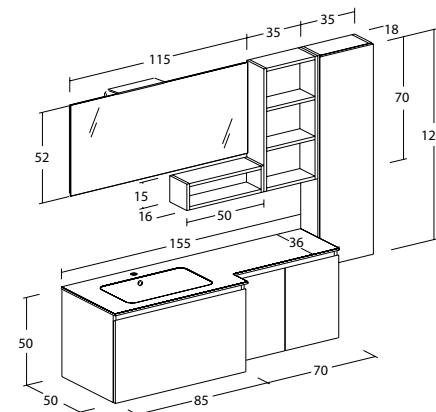

Freedom Lineare | FL34

Misura: L.155 x P.50 cm

Basi e pensili con finitura Laccato Bianco Lucido e Rovere Terra. Specchio a Filo lucido con lampada a led "Wave". Top in Resina Materica con vasca integrata colore Tortora.

Bases and hanging wall units with gloss white lacquered and ground oak finish. Polished edge mirror with "Wave" led light. Top in "Stone Effect Resin" Turtledove colour with integrated basin.