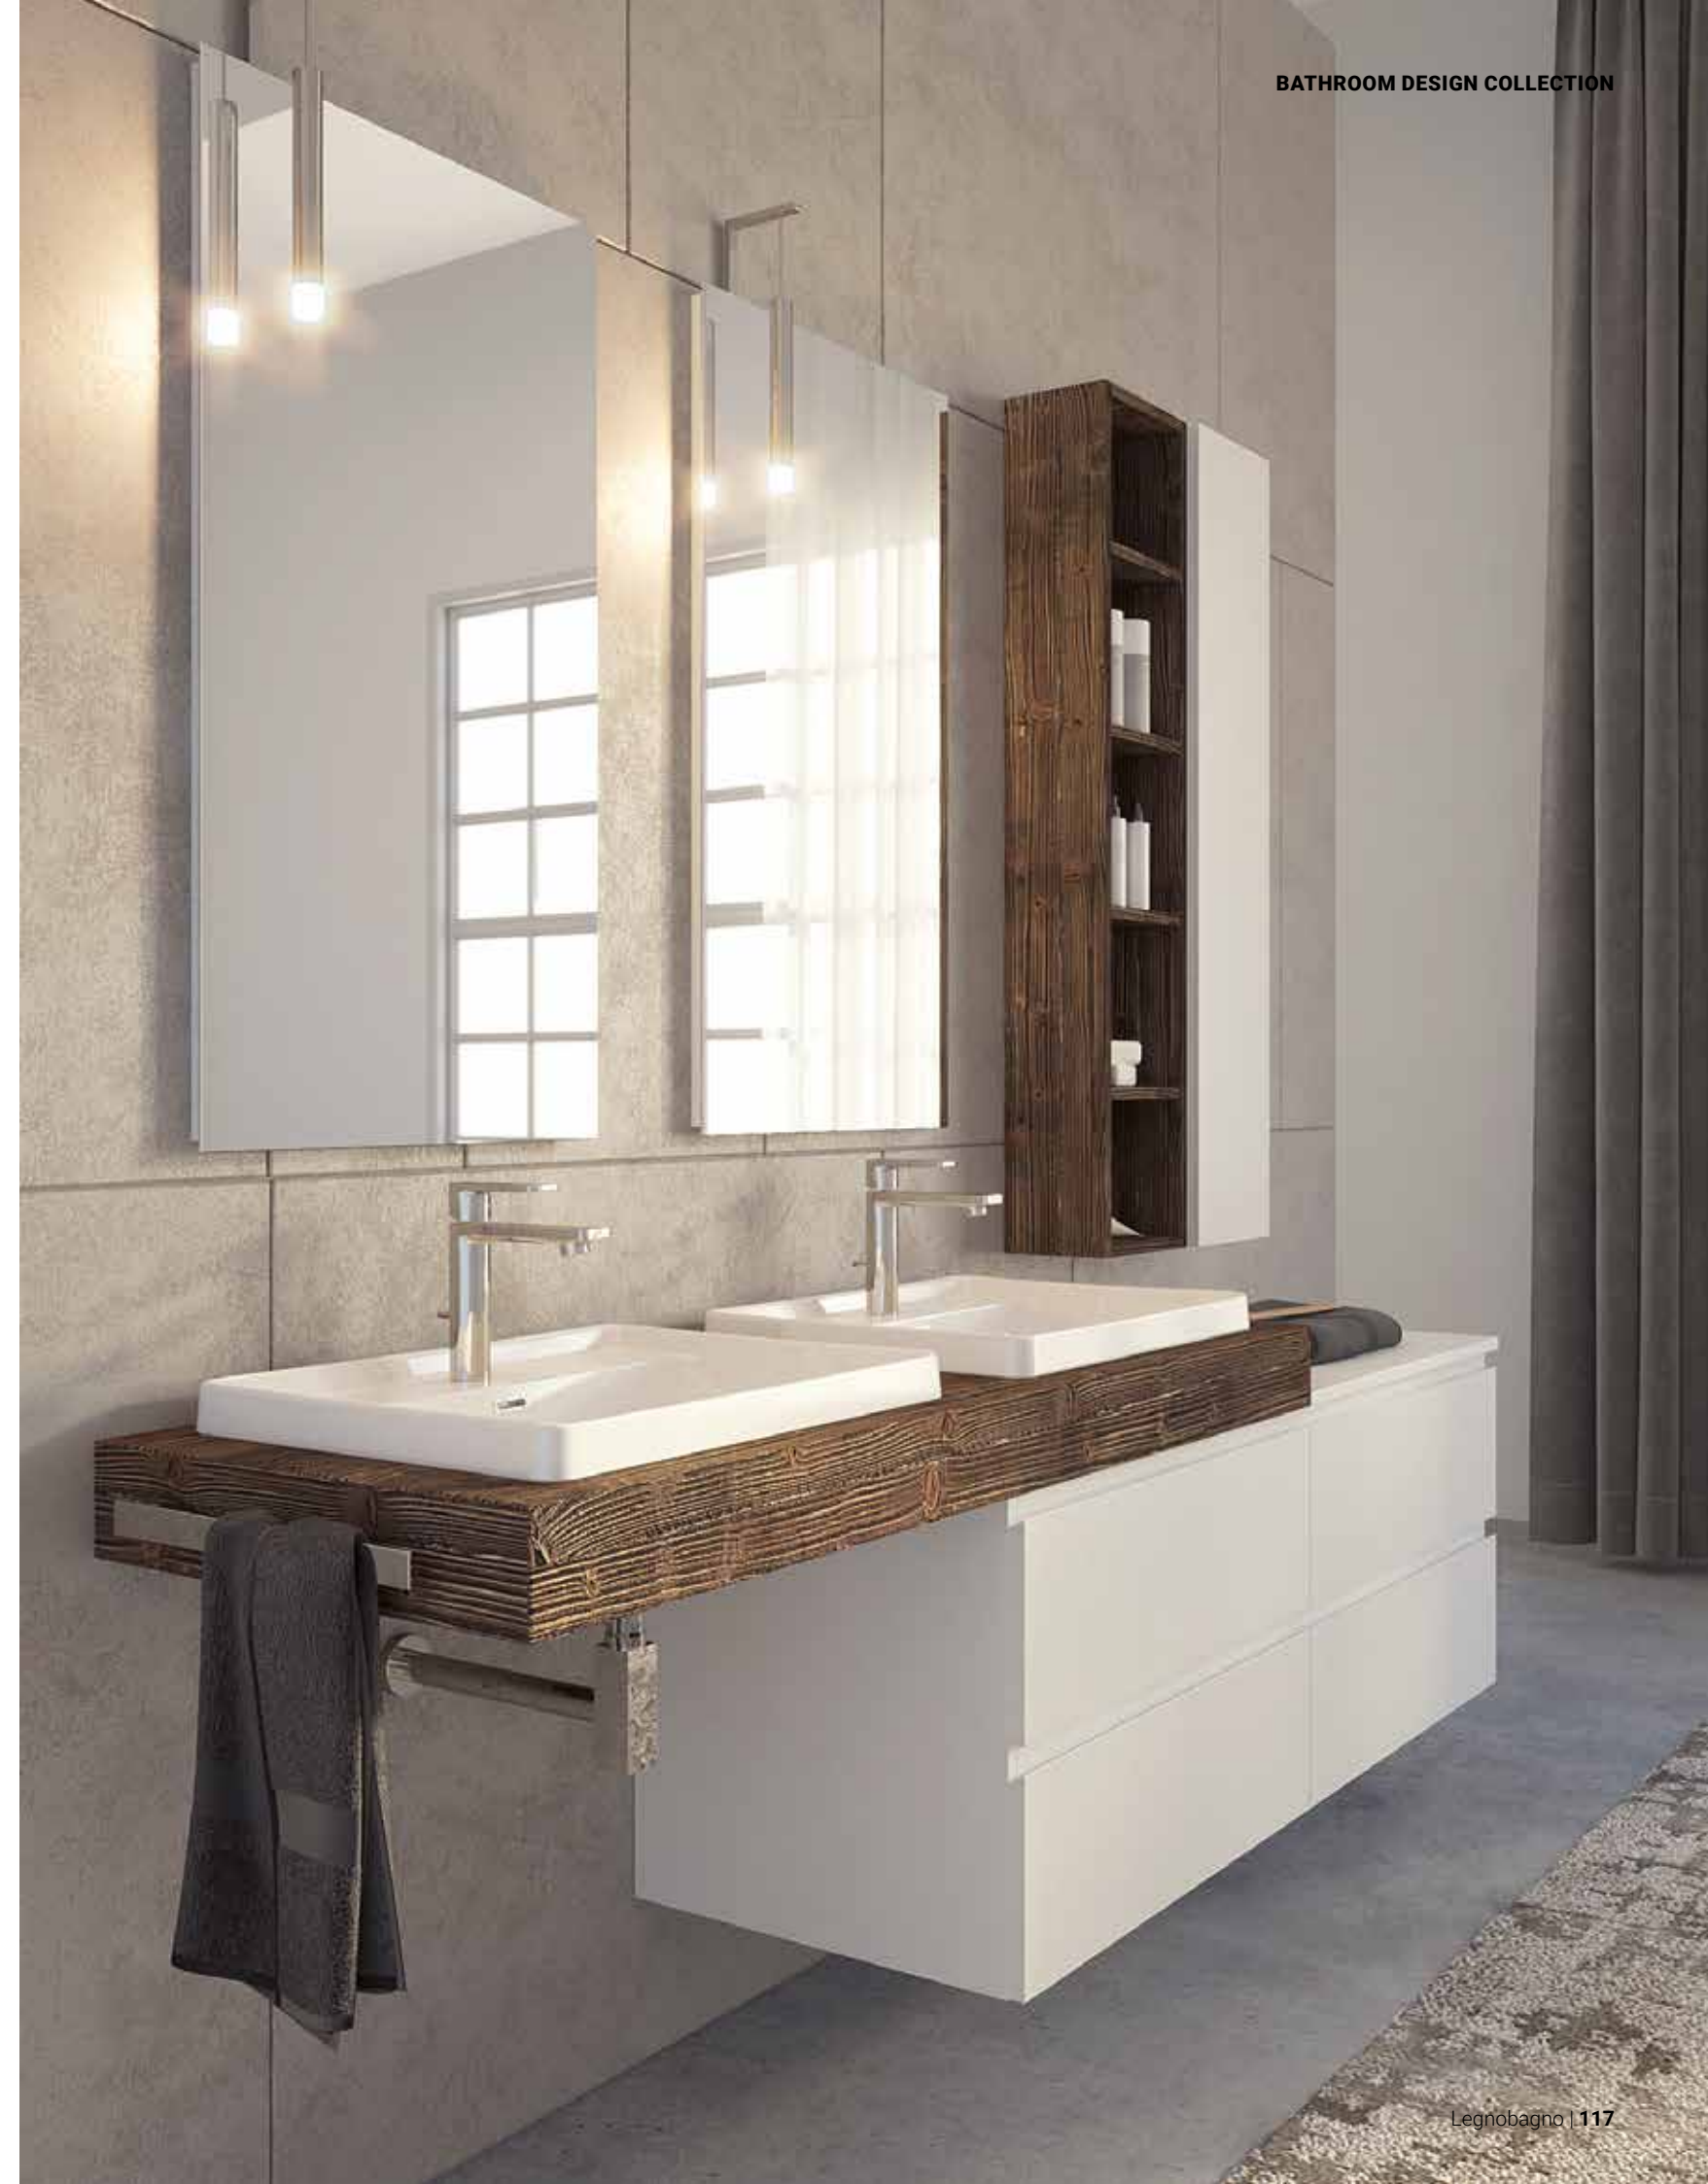

Freedom Lineare | FL22

Freedom Lineare | FL22

Misura: L.122 x P.50 cm

Basi e colonne con finitura Laccato Bianco Opaco e Rovere Sabbia. Fianchi di riporto base in ocritech bianco opaco. Specchio a filo lucido con lampada a led "Wave" bianca. Top in Ocritech con vasca integrata colore bianco opaco.

Freedom Lineare | FL23

Freedom Lineare | FL23

Misura: L.120 x P.50 cm

Basi con finitura Laccato Bianco Opaco e Rovere Gessato Grigio. Specchio sagomato "Disco" Bianco Opaco con lampada a led "Goccia". Top Velella in Resina Materica con vasca integrata colore Bianco.

Freedom Lineare | FL24

Misura: L.210 x P.50 cm

Basi con finitura Laccato Bianco Opaco, pensile in Legno Massello di Abete Rusticato colore Castoro. Specchi a filo lucido con lampade a led "Cilindro". Top Veletta in Legno Massello di Abete Rusticato colore Castoro con lavabi in ceramica "Dandy Tap".

Freedom Lineare | FL25

Freedom Lineare | FL25

Misura: L. 120 x P. 50 cm

Basi e pensili con finitura Rovere Gessato Grigio e Rovere Gessato Artico. Specchi a filo lucido con lampade a led "Plexy 30". Top Veletta in Ocritech Bianco Lucido con 2 vasche lavabo integrate.