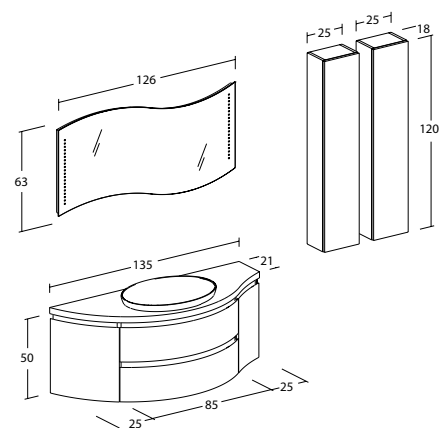

Semi-recessed ceramic washbasin "Softly in".

Freedom Curvo | FC09

Misura: L.135 x P.51/21 cm

Basi e pensili con finitura Laccato Bianco Lucido e Rovere Terra. Specchio Retroilluminato a led "Onda Simple Maxi". Top soprabase in legno melaminico finitura Rovere Terra con lavabo in ceramica "Softly".