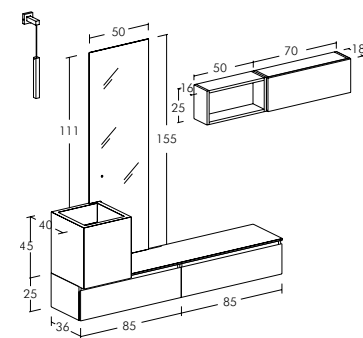

Freedom Lineare | FL10

Misura: L.170 x P.40 cm

Basi e Pensili con finitura Mabathu Antracite e Hpl Oriental. Specchio a filo lucido "Frame" retroilluminato led. Lampada Led "Stick" attacco a parete colore nero. Top e lavabo da appoggio h.45 cm in HPL stratificato finitura Oriental.

Bases and hanging wall units with Mabathu Antracite and Hpl Oriental finish. Led backlit polished mirror "Frame". Wall mounted Led lamp "Stick" in black color. Top and countertop basin h.45 cm in stratified HPL Oriental finish.