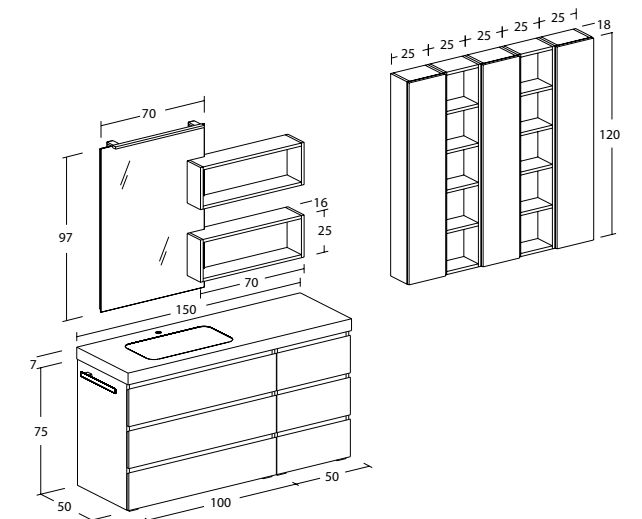

Freedom Lineare | FL30

Misura: L. 150 x P. 50 cm

Basi e pensili con finitura Laccato Crema Opaco e Rovere Terra. Specchio a filo lucido con lampada led "Line 60". Top veletta Resina Materica vasca integrata colore Grigio Scuro.

Bases and hanging wall units with matt cream lacquered and ground oak finish. Polished edge mirror with "Line 60" led light. "Stone Effect Resin" thick hollow top with integrated basin, dark grey colour.