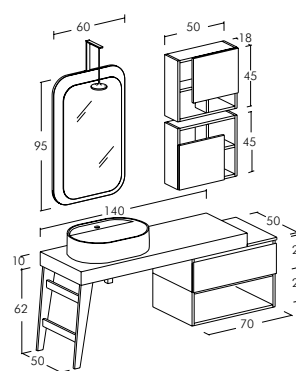

Freedom Lineare | FL13

Misura: L.170 x P.50 cm

Basi e pensili con finitura Noce Valiant e Bianco Laccato Opaco. Specchio sagomato "Compact" Bianco Opaco con lampada a Led "Rhea" nera. Top veletta e gamba di sostegno in legno Melaminico finitura Noce Valiant con lavabo da appoggio "Lovely 60" in ceramica bianca lucida.

Bases and hanging wall units with Valiant Walnut and Matt Lacquered White finish. Matt White shaped mirror "Compact" with "Rhea" black led lamp. Top and support leg in Melamine wood with Valiant Walnut finish with "Lovely 60" glossy white ceramic countertop washbasin.