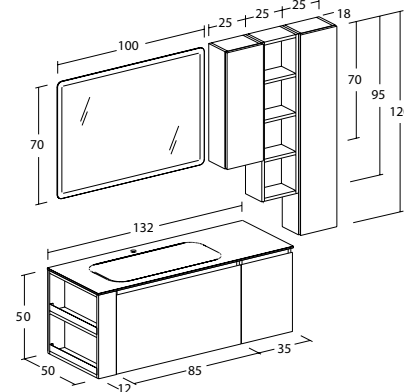

Freedom Lineare | FL32

Misura: L.132 x P.50 cm

Basi e pensili con finitura Laccato Canapa e Grigio Fumo Opaco. Specchio retroilluminato a led "Floppy 100". Top in vetro con vasca integrata colore grigio fumo.

Bases and hanging wall units with matt hemp and grey smoke lacquered finish. Back lit mirror "Floppy 100" with led light. Glass top in smokey grey colour with integrated washbasin.