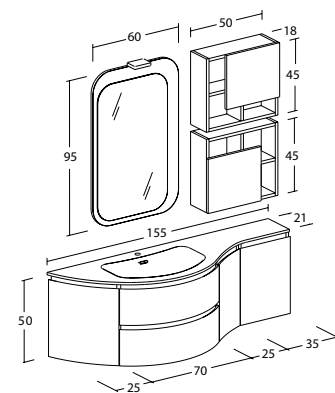

Freedom Curvo | FC01

Misura: L.155 x P.50/21 cm

Basi e pensili con finitura Laccato Grigio Antracite Opaco e Rovere Gessato Grigio. Specchio sagomato "Compact" Rovere Gessato Grigio con lampada a led "Compact 11". Top in Ocritech Bianco Opaco con vasca integrata.

Bases and hanging wall units with matt charcoal grey lacquered and grey chalk oak finish. Grey chalk oak "Compact" moulded mirror with "Compact 11" led light. Matt white Ocritech top with integrated basin.