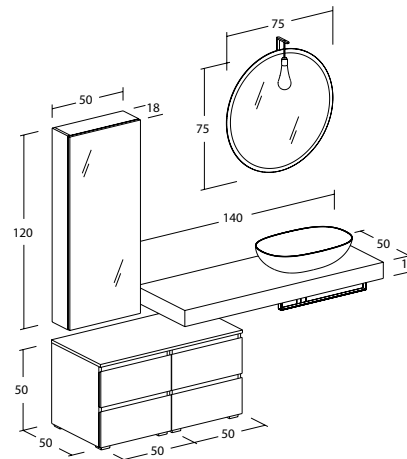

Freedom Lineare | FL17

Misura: L.200 x P.50 cm

Basi e pensili con finitura Laccato Canapa Opaco. Specchio Molato "Circle" con lampada a led "Goccia". Top Veletta in Legno Massello di Abete colore Castoro con lavabo in ceramica "Fine 60" colore Bianco Opaco.

Bases and hanging wall units with matt hemp lacquered finish. "Circle" beveled mirror with "Wave" led light. Fir solid thick hollow top in beaver color with ceramic washbasin "Fine 60" in matt white colour.