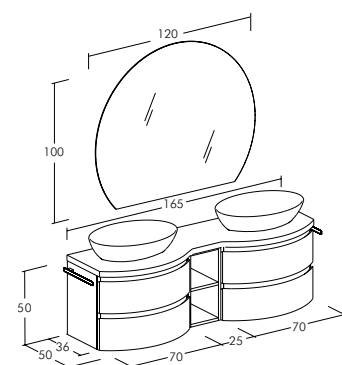

Freedom Curvo | FC08

Misura: L.165 x P.50 cm

Basi con finitura Noce Valiant e Bianco Laccato Opaco. Specchio retroilluminato "Sun". Top sagomato in legno Melaminico Noce Valiant con lavabi in ceramica semi-incasso "Softly Midy".

Bases with Walnut Valiant melamine and matt lacquered White finish. Led backlit shaped mirror "Sun". Shaped top in Walnut Valiant melamine wood with two semi-recessed ceramic washbasin "Softly Midy".