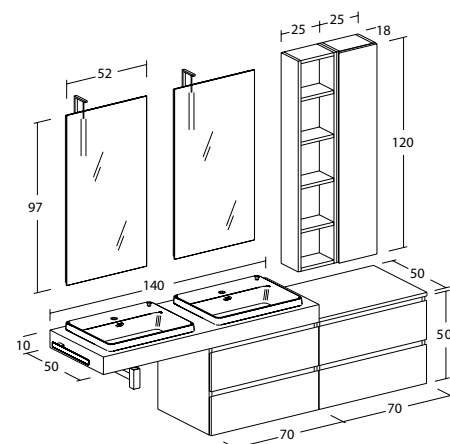

Freedom Lineare | FL24

Misura: L.210 x P.50 cm

Basi con finitura Laccato Bianco Opaco, pensile in Legno Massello di Abete Rusticato colore Castoro. Specchi a filo lucido con lampade a led "Cilindro". Top Veletta in Legno Massello di Abete Rusticato colore Castoro con lavabi in ceramica "Dandy Tap".

Bases in a matte white lacquered finish, hanging wall units in solid fir wood beaver finish. Polished edge mirrors with "Cilindro" led light. Thick hollow top fir solid wood in beaver colour with ceramic washbasins "Dandy Tap".