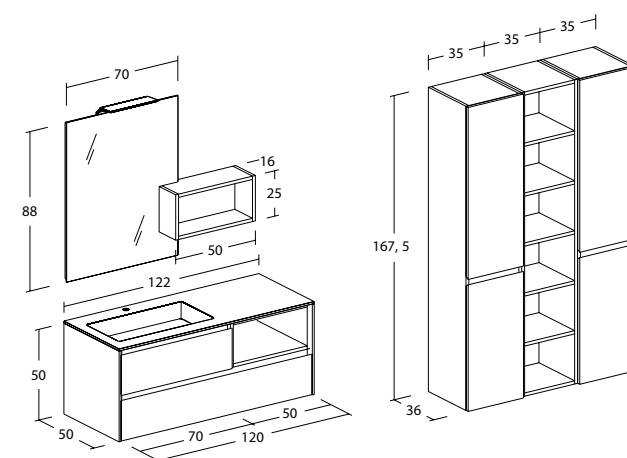

Freedom Lineare | FL22

Misura: L.122 x P.50 cm

Basi e colonne con finitura Laccato Bianco Opaco e Rovere Sabbia. Fianchi di riporto base in ocritech bianco opaco. Specchio a filo lucido con lampada a led "Wave" bianca. Top in Ocritech con vasca integrata colore bianco opaco.

Bases and columns with matt white lacquered and sand oak finish. Carryover sides of the base in white opaque ocritech. Polished edge mirror with "Wave" led light. Top with integrated washbasin, in matt white Ocritech.