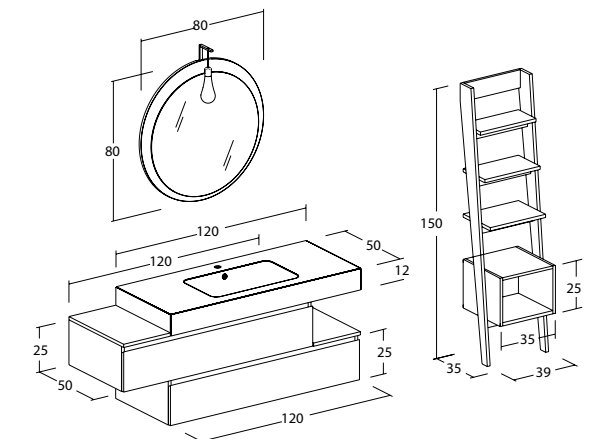

Freedom Lineare | FL23

Misura: L.120 x P.50 cm

Basi con finitura Laccato Bianco Opaco e Rovere Gessato Grigio. Specchio sagomato "Disco" Bianco Opaco con lampada a led "Goccia". Top Velella in Resina Materica con vasca integrata colore Bianco.

Bases with matt white lacquered and grey chalk oak finish. Matt white lacquered moulded mirror "Disco" with "Goccia" led light. White thick hollow top in stone effect resin with integrated basin.