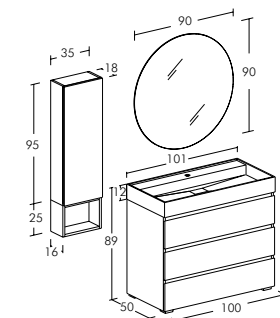

Freedom Lineare | FL11

Misura: L.100 x P.50 cm

Basi e pensili con finitura Blu Cobalto Laccato Opaco e Grigio Antracite Laccato Opaco. Specchio circolare "Moon" retroilluminato a Led. Top "Box" in Ocritech Bianco opaco tutta vasca con profilo salvagoccia. Tavolette in Ocritech scorrevoli portaoggetti e gocciolatoio.

Bases and hanging wall units in Matt Lacquered Cobalt Blue and Matt Lacquered Anthracite Grey finish. Led backlit round mirror "Moon". "Box" in matt white Ocritech integrated tub with drip-catcher profile. Sliding Ocritech trays for storage and drip tray.