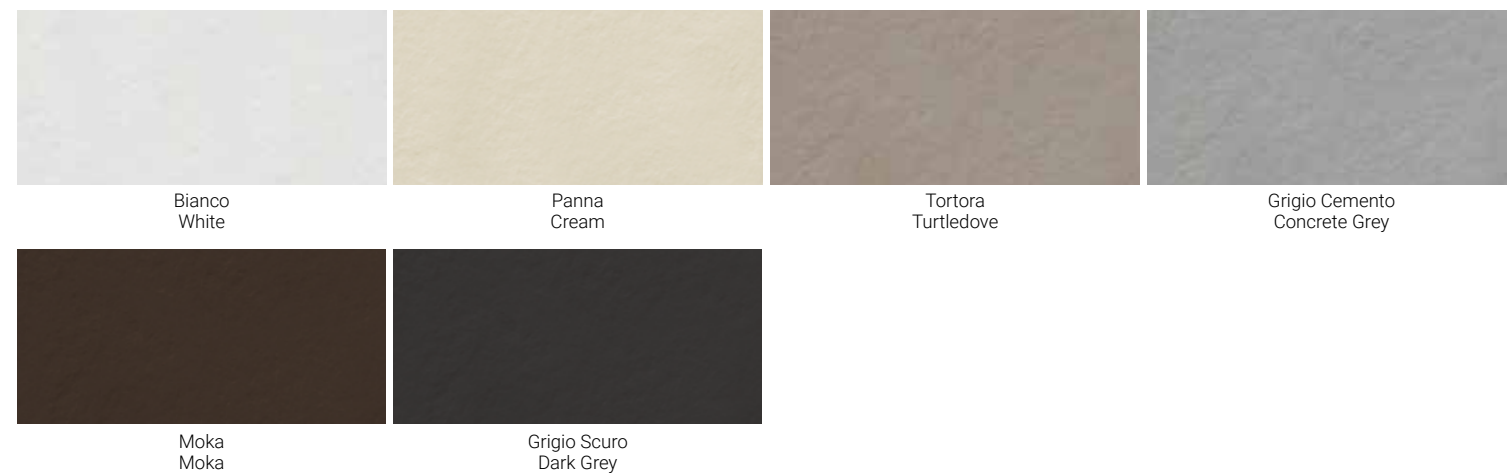

LE FINITURE

NB. Le immagini delle finiture sono indicative, per la reale tonalità rifarsi alla campionatura colori
NB. The images of the finishes are indicative, for the real shade refer to the colour samples

TOP IN RESINA MATERICA - "STONE EFFECT RESIN" TOP

Solo per Top e Alzatine
Only for Tops and Backsplashes