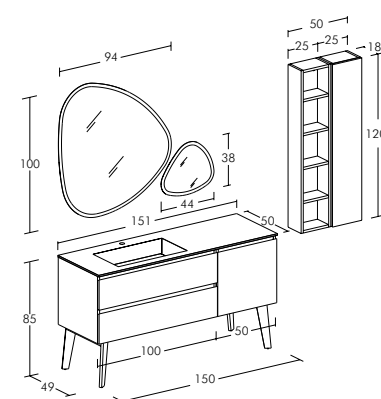

Freedom Lineare | FL03

Misura: L.150 x P.50 cm

Basi e complementi con finitura Noce Valiant e HPL Nero Street. Specchi sagomati con molatura "Stone Maxi" e "Stone Mini" retroilluminati a Led. Top in HPL stratificato con vasca integrata finitura Nero Street.

Bases and complements with Valiant Walnut and HPL Nero Street finish. Led backlit shaped mirrors with grinding "Stone Maxi" and "Stone Mini". Stratified HPL top with integrated basin, Black Street finish.