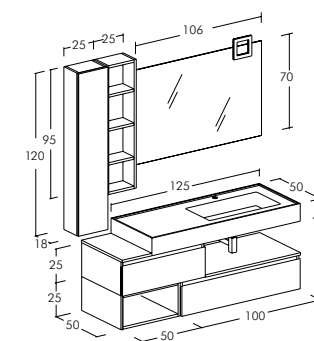

Freedom Lineare | FL18

Misura: L. 150 x P. 50 cm

Basi e pensili con finitura Noce Valiant e Bianco Laccato Opaco. Specchio a filo lucido con lampada a led "Quadra". Top veletta in Ocritech Bianco opaco con profilo salvagoccia e vasca integrata.

Bases and hanging wall units with Valiant Walnut and Matt Lacquered White finish. Polished mirror with "Quadra" led lamp. Top in matt white Ocritech with drip-catcher profile and integrated tub.