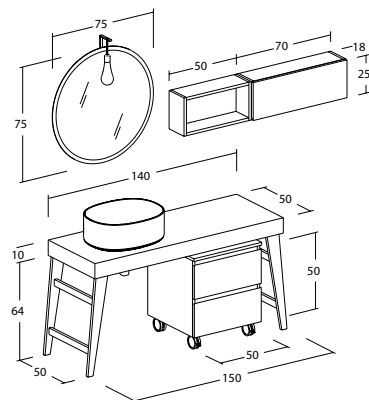

Freedom Lineare | FL21

Misura: L.150 x P.50 cm

Basi e pensili con finitura Laccato Grigio Fumo Opaco e Legno Massello di Abete Rusticato Patina Scura. Specchio Molato "Circle" con lampada a led "Goccia". Top Veletta in Legno Massello di Abete Rusticato Patina scura con lavabo in ceramica "Nice 60" colore Antracite Opaco.

Bases and hanging wall units with matt smokey grey lacquered and solid dark fir wood. "Circle" beveled mirror with "Goccia" led light. Thick hollow top in solid dark fir wood with matt black colour ceramic washbasin "Nice 60".