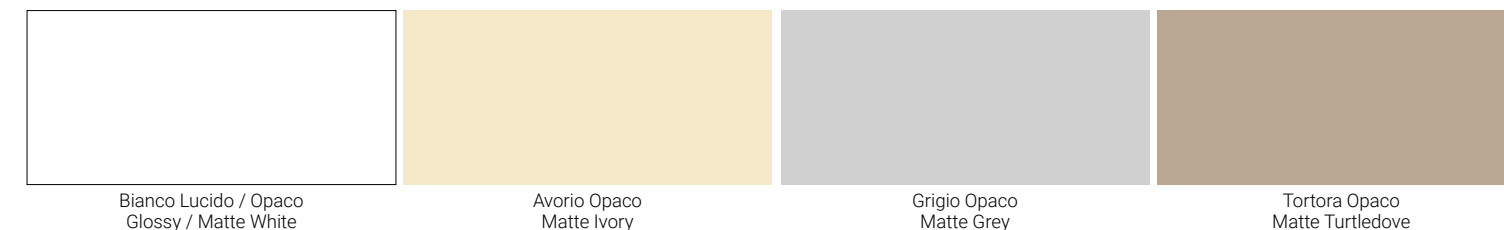

OCRITECH® - OCRITECH®

Solo per Top e Alzatine
Only for Tops and Backsplashes

TOP IN HPL STRATIFICATO CUORE NERO - HPL LAYERED TOP BLACK HEART

Top - Lavabi - Frontali Ante e Cassetti
Furniture - Wood Top - Glass Top