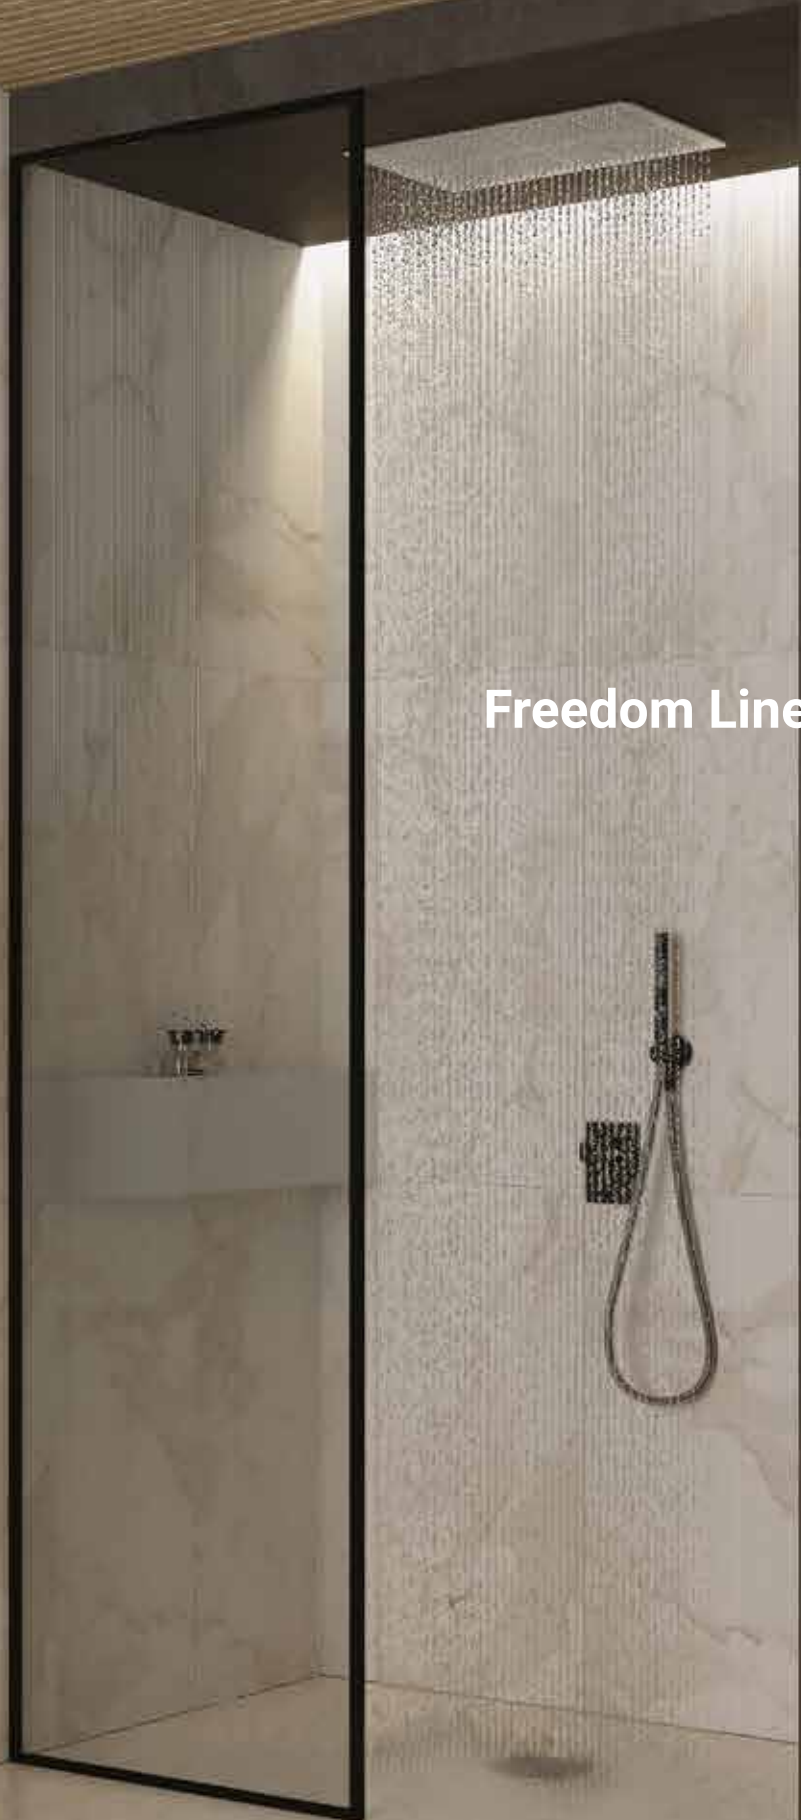

Freedom Lineare | FL04

Freedom Lineare | FL04

Misura: L.124 x P.50 cm

Basi e pensili con finitura Mabathu Antracite e Beige Arizona laccato opaco. Specchio sagomato "Ovale" molato con lampada Led "Rhea" nera. Top veletta in laminato Fenix con vasca integrata Finitura Beige Arizona.

Freedom Lineare | FL05

Freedom Lineare | FL05

Misura: L. 166 x P. 50 cm

Basi con finitura Mabathu Antracite. Specchio circolare "Moon" retroilluminato a Led. Top veletta in HPL stratificato con doppia vasca integrata finitura Cemento.

Bases with Mabathu Anthracite finish. Led backlit round mirror "Moon". Top in stratified HPL with integrated double basin in Concrete finish.

Freedom Lineare | FL06

Freedom Lineare | FL06

Misura: L.150 x P.50 cm

Freedom Lineare | FL07

Freedom Lineare | FL07

Misura: L.80 x P.50 cm

Pensili con finitura Grigio Piombo laccato opaco e HPL Nero Street. Specchio a filo lucido "Frame" retroilluminato a led. Lampada Led "Stick" nera montata a parete. Lavabo Wall standing "Column" in HPL stratificato finitura Nero Street.