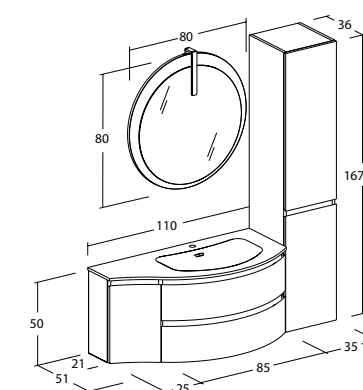

Freedom Curvo | FC06

Misura: L.145 x P.51/21 cm

Basi e colonna con finitura Laccato Canapa Lucido. Specchio sagomato "Disco" Laccato Canapa Lucido con lampada a led "Plexy 30". Top in Politek con vasca integrata.

Bases and column with gloss hemp lacquered finish. Gloss hemp lacquered moulded mirror "Disco" with "Plexy 30" led light. Politek top with integrated basin.