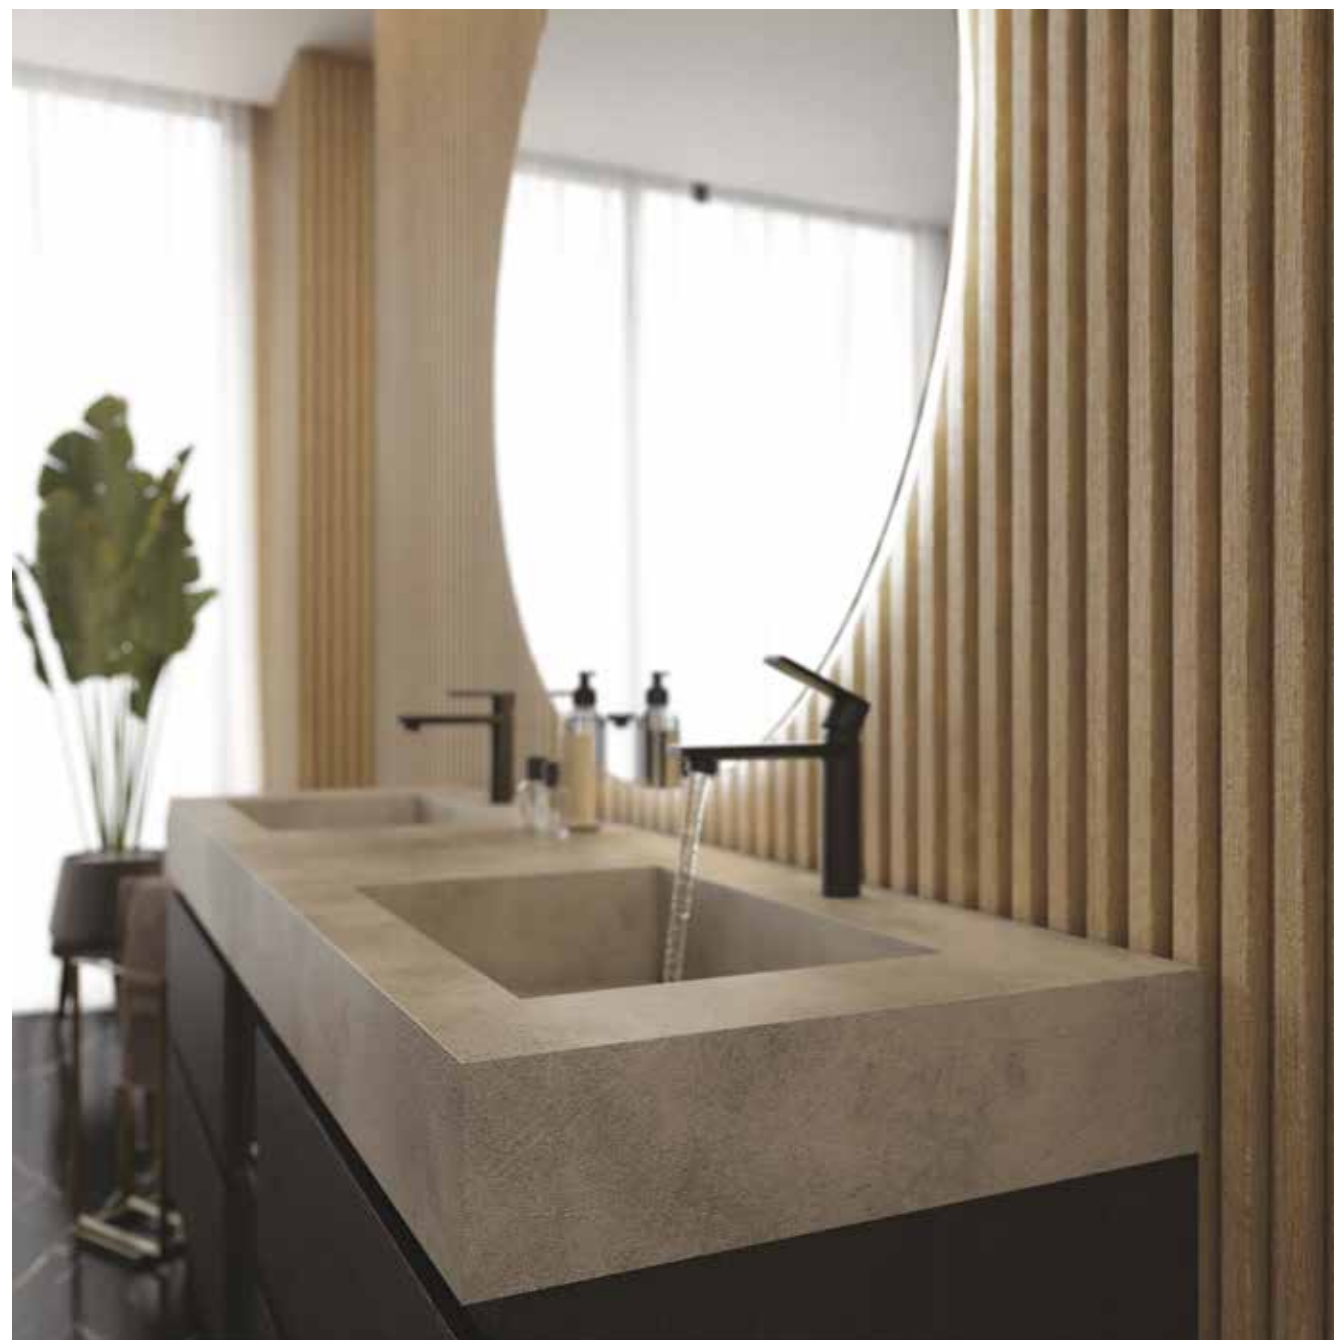

Freedom Lineare | FL04

Freedom Lineare | FL04

Misura: L.124 x P.50 cm

Basi e pensili con finitura Mabathu Antracite e Beige Arizona laccato opaco. Specchio sagomato "Ovale" molato con lampada Led "Rhea" nera. Top veletta in laminato Fenix con vasca integrata Finitura Beige Arizona.

Freedom Lineare | FL05

Freedom Lineare | FL05

Misura: L. 166 x P. 50 cm

Basi con finitura Mabathu Antracite. Specchio circolare "Moon" retroilluminato a Led. Top veletta in HPL stratificato con doppia vasca integrata finitura Cemento.