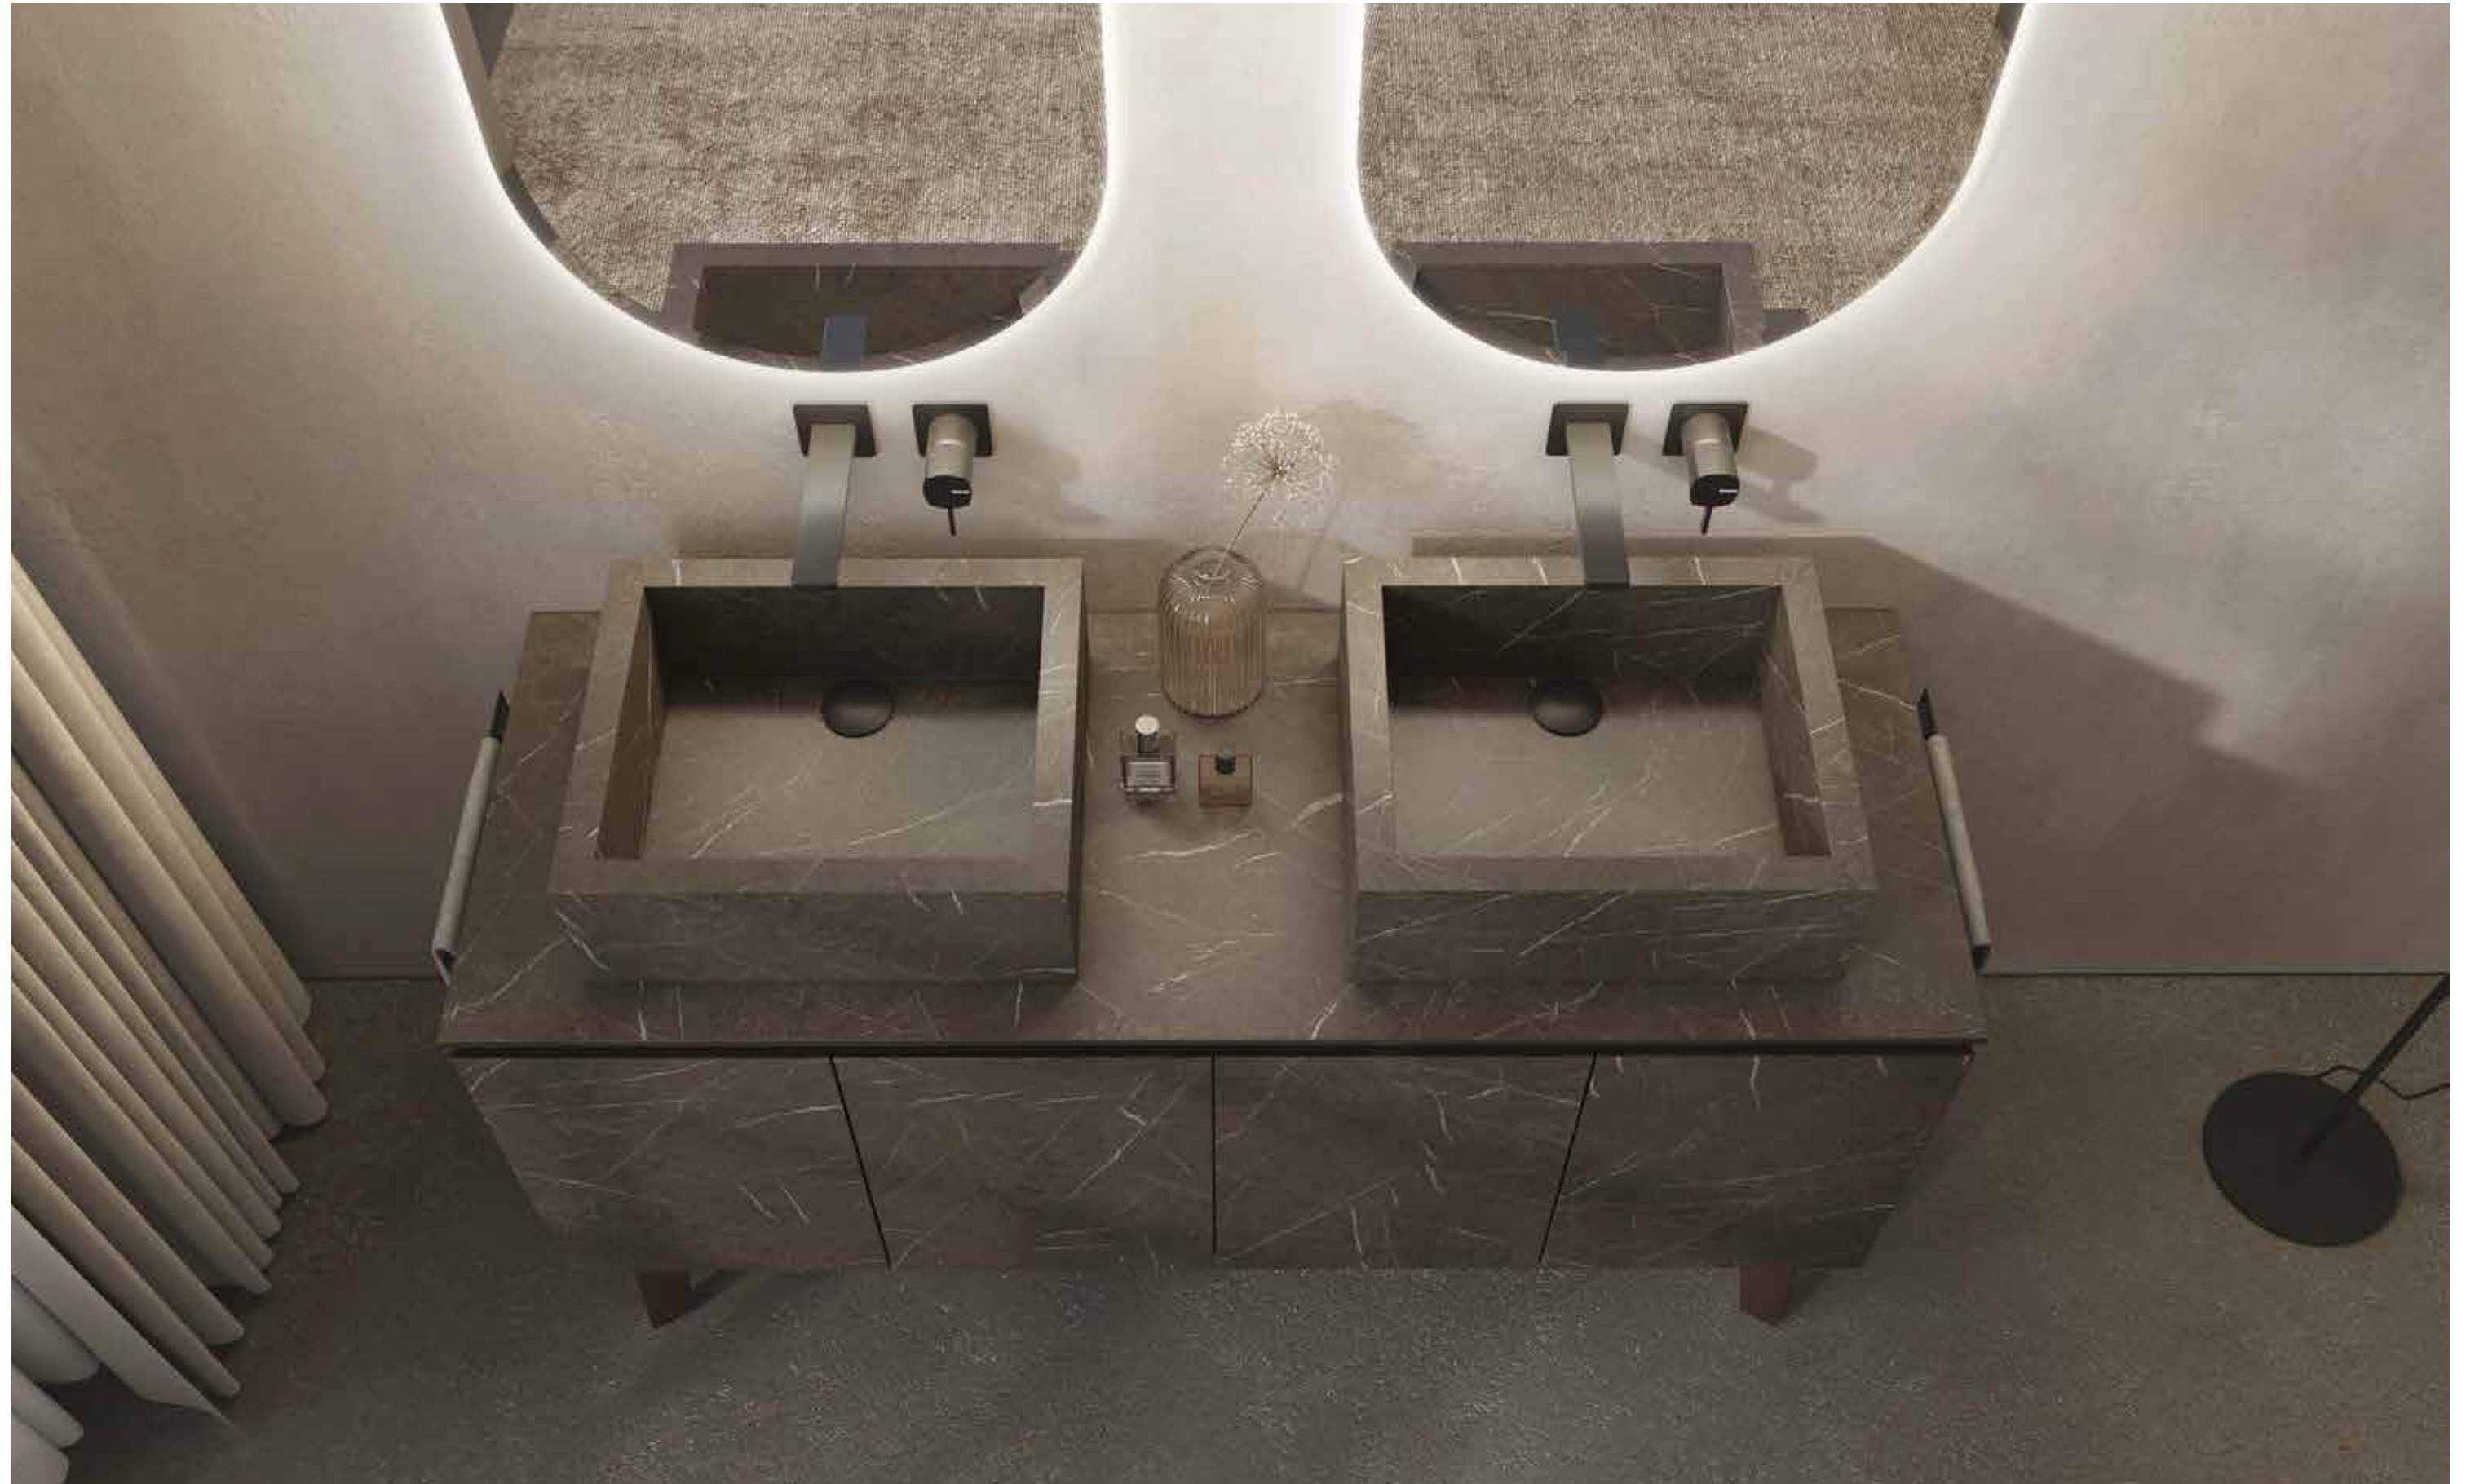

FL33
pag. 150

FL34
pag. 152

Freedom Lineare | FL01

Freedom Lineare | FL01

Misura: L.135 x P.50 cm

Basi e pensili con finitura Noce Valiant e Bianco laccato Opaco. Specchio circolare "Moon" retroilluminato a Led. Top in Ocritech Bianco lucido con lavabo da appoggio "Lovely 60" in ceramica bianca lucida.

Freedom Lineare | FL02

Freedom Lineare | FL02

Misura: L.140 x P.50 cm

Basi e colonne con finitura HPL Alabastro Grey e Carruba Laccato Opaco. Specchi sagomati con molatura "Ovale Light" retroilluminati a Led. Top e lavabi da appoggio h.14 cm in HPL stratificato finitura Alabastro Grey.