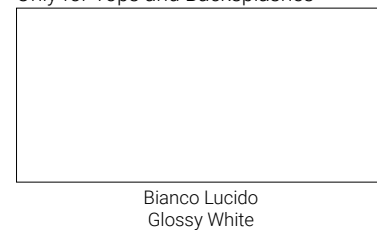

TOP IN POLITEK® - POLITEK® TOP

Solo per Top e Alzatine
Only for Tops and Backsplashes