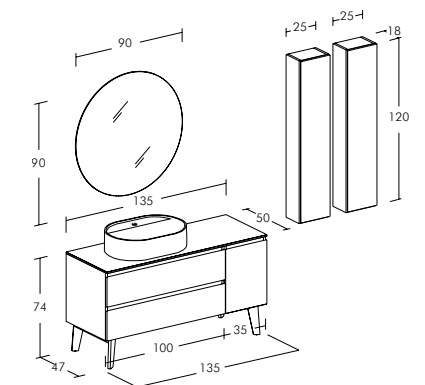

Freedom Lineare | FL01

Misura: L.135 x P.50 cm

Basi e pensili con finitura Noce Valiant e Bianco laccato Opaco. Specchio circolare "Moon" retroilluminato a Led. Top in Ocritech Bianco lucido con lavabo da appoggio "Lovely 60" in ceramica bianca lucida.

Bases and hanging wall units with Valiant Walnut and matt lacquered White finish. Led backlit round mirror "Moon". Glossy White Ocritech top with glossy white ceramic countertop washbasin "Lovely 60".