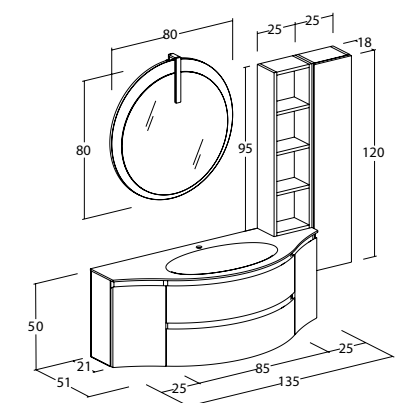

Freedom Curvo | FC04

Misura: L.155 x P.51/21 cm

Basi e pensili con finitura Laccato Lavanda Lucido e Rovere Tabacco. Specchio sagomato "Disco" Laccato Lavanda Lucido con lampada a led "Plexy 30". Top in cristallo con vasca integrata colore Lavanda.

Bases and hanging wall units with gloss lavender lacquered and tobacco oak finish. Gloss lavender lacquered moulded mirror "Disco" with "Plexy 30" led light. Glass top with integrated basin in a lavender colour.