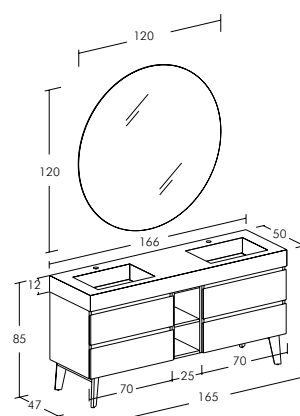

Freedom Lineare | FL05

Misura: L. 166 x P. 50 cm

Basi con finitura Mabathu Antracite. Specchio circolare "Moon" retroilluminato a Led. Top veletta in HPL stratificato con doppia vasca integrata finitura Cemento.

Bases with Mabathu Anthracite finish. Led backlit round mirror "Moon". Top in stratified HPL with integrated double basin in Concrete finish.