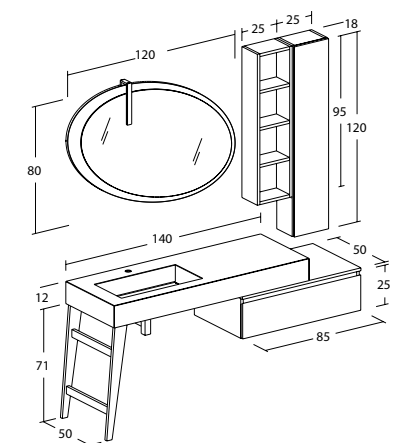

Freedom Lineare | FL16

Misura: L.181x P.50 cm

Basi e pensili con finitura Grigio Fumo Laccato Opaco. Specchio sagomato "Orbita" Grigio Fumo Laccato Opaco con lampada a led "Plexy 30". Top veletta in Gress Ceramico con vasca integrata colore Ardesia Grigia.

Bases and hanging wall units with matte smokey grey lacquered finish. Matt smokey grey lacquered "Orbita" moulded mirror with "Plexy 30" led light. Ceramic gress top with integrated basin grey slate colour.