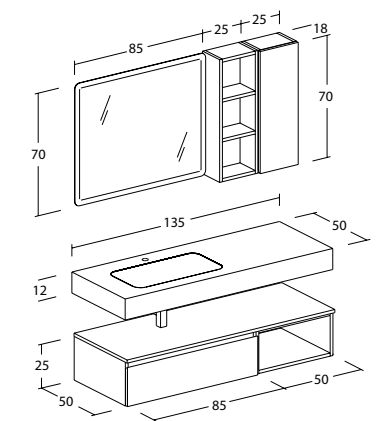

Freedom Lineare | FL28

Misura: L.135 x P.50 cm

Basi e pensili con finitura Laccato Azzurro Limpio Opaco e Rovere Sabbia. Specchio Retroilluminato a led "Floppy 85". Top veletta in Ocritech con vasca integrata.

Bases and hanging wall units with matt clear blue lacquered and sand oak finish. Backlit mirror "Floppy 85" with led light. Ocritech thick hollow top with integrated basin.