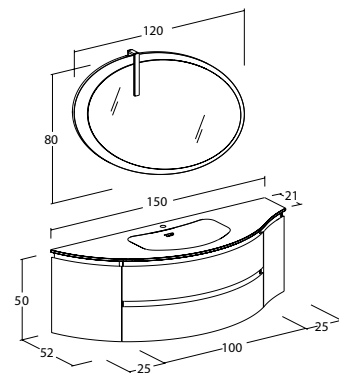

Freedom Curvo | FC03

Misura: L.150 x P.52/21 cm

Basi con finitura Laccato Rovere Terra. Specchio sagomato "Orbita" Rovere Terra con lampada a led "Plexy 30". Top in Politek con vasca integrata.

Bases with a white gloss ground oak finish. Ground oak moulded mirror "Orbita" with "Plexy 30" led light. Politek top with integrated basin.