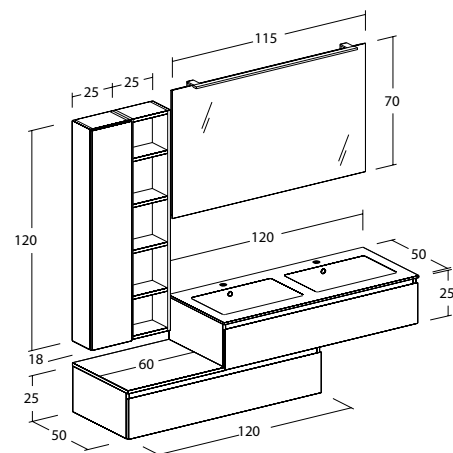

Freedom Lineare | FL26

Misura: L.180 x P.50 cm

Basi e pensili con finitura Rovere Gessato Grigio e Rovere Gessato Artico. Specchi a filo lucido con lampada a led "Line 100". Top in Ocritech Bianco Lucido con 2 vasche lavabo integrate.

Bases and hanging wall units with grey chalk oak and artic chalk oak finish. Polished edge mirrors with "Line 100" led light. Ocritech top with 2 integrated basins in a glossy white finish.