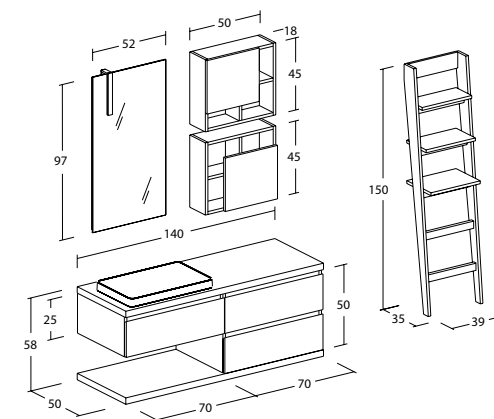

Freedom Lineare | FL27

Misura: L.140 x P.50 cm

Basi e pensili con finitura Rovere Gessato Artico e Rovere Terra. Specchio a filo lucido con lampada a led "Plexy 30". Top soprabase in legno melaminico finitura Rovere Gessato Artico con lavabo in ceramica "DANDY".

Bases and hanging wall units with artichalk oak and grey chalk oak finish. Polished edge mirror with "Plexy 30" led lights. Melaminic wood countertop in a grey chalk oak finish with a ceramic washbasin "DANDY".