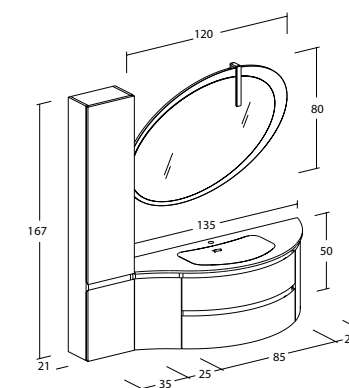

Freedom Curvo | FC02

Misura: L.170 x P.52/21 cm

Basi e colonna con finitura Rovere Gessato Artico. Specchio sagomato "Orbita" Rovere Gessato Artico con lampada a led "Plexy 30". Top in Ocritech Bianco Opaco con vasca integrata.

Bases and column with artichalk oak finish. Artichalk oak "Orbita" moulded mirror with "Plexy 30" led light. Matt white Ocritech top with integrated basin.