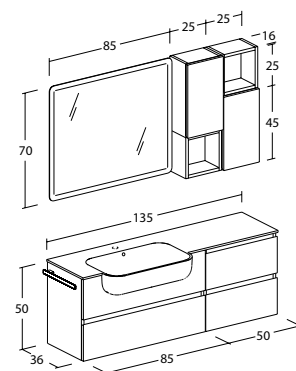

Freedom Lineare | FL33

Misura: L.135 x P.36 cm

Basi e pensili con finitura Laccato Verde Salvia e Bianco Lucido. Specchio Retroilluminato "Floppy 85". Top Politek Lucido con vasca "Maya" semincasso.

Bases and hanging wall units with gloss sage green and white finish. Back lit mirror "Floppy 85" with led light. Gloss Politek top with "Maya" semi-recessed basin.