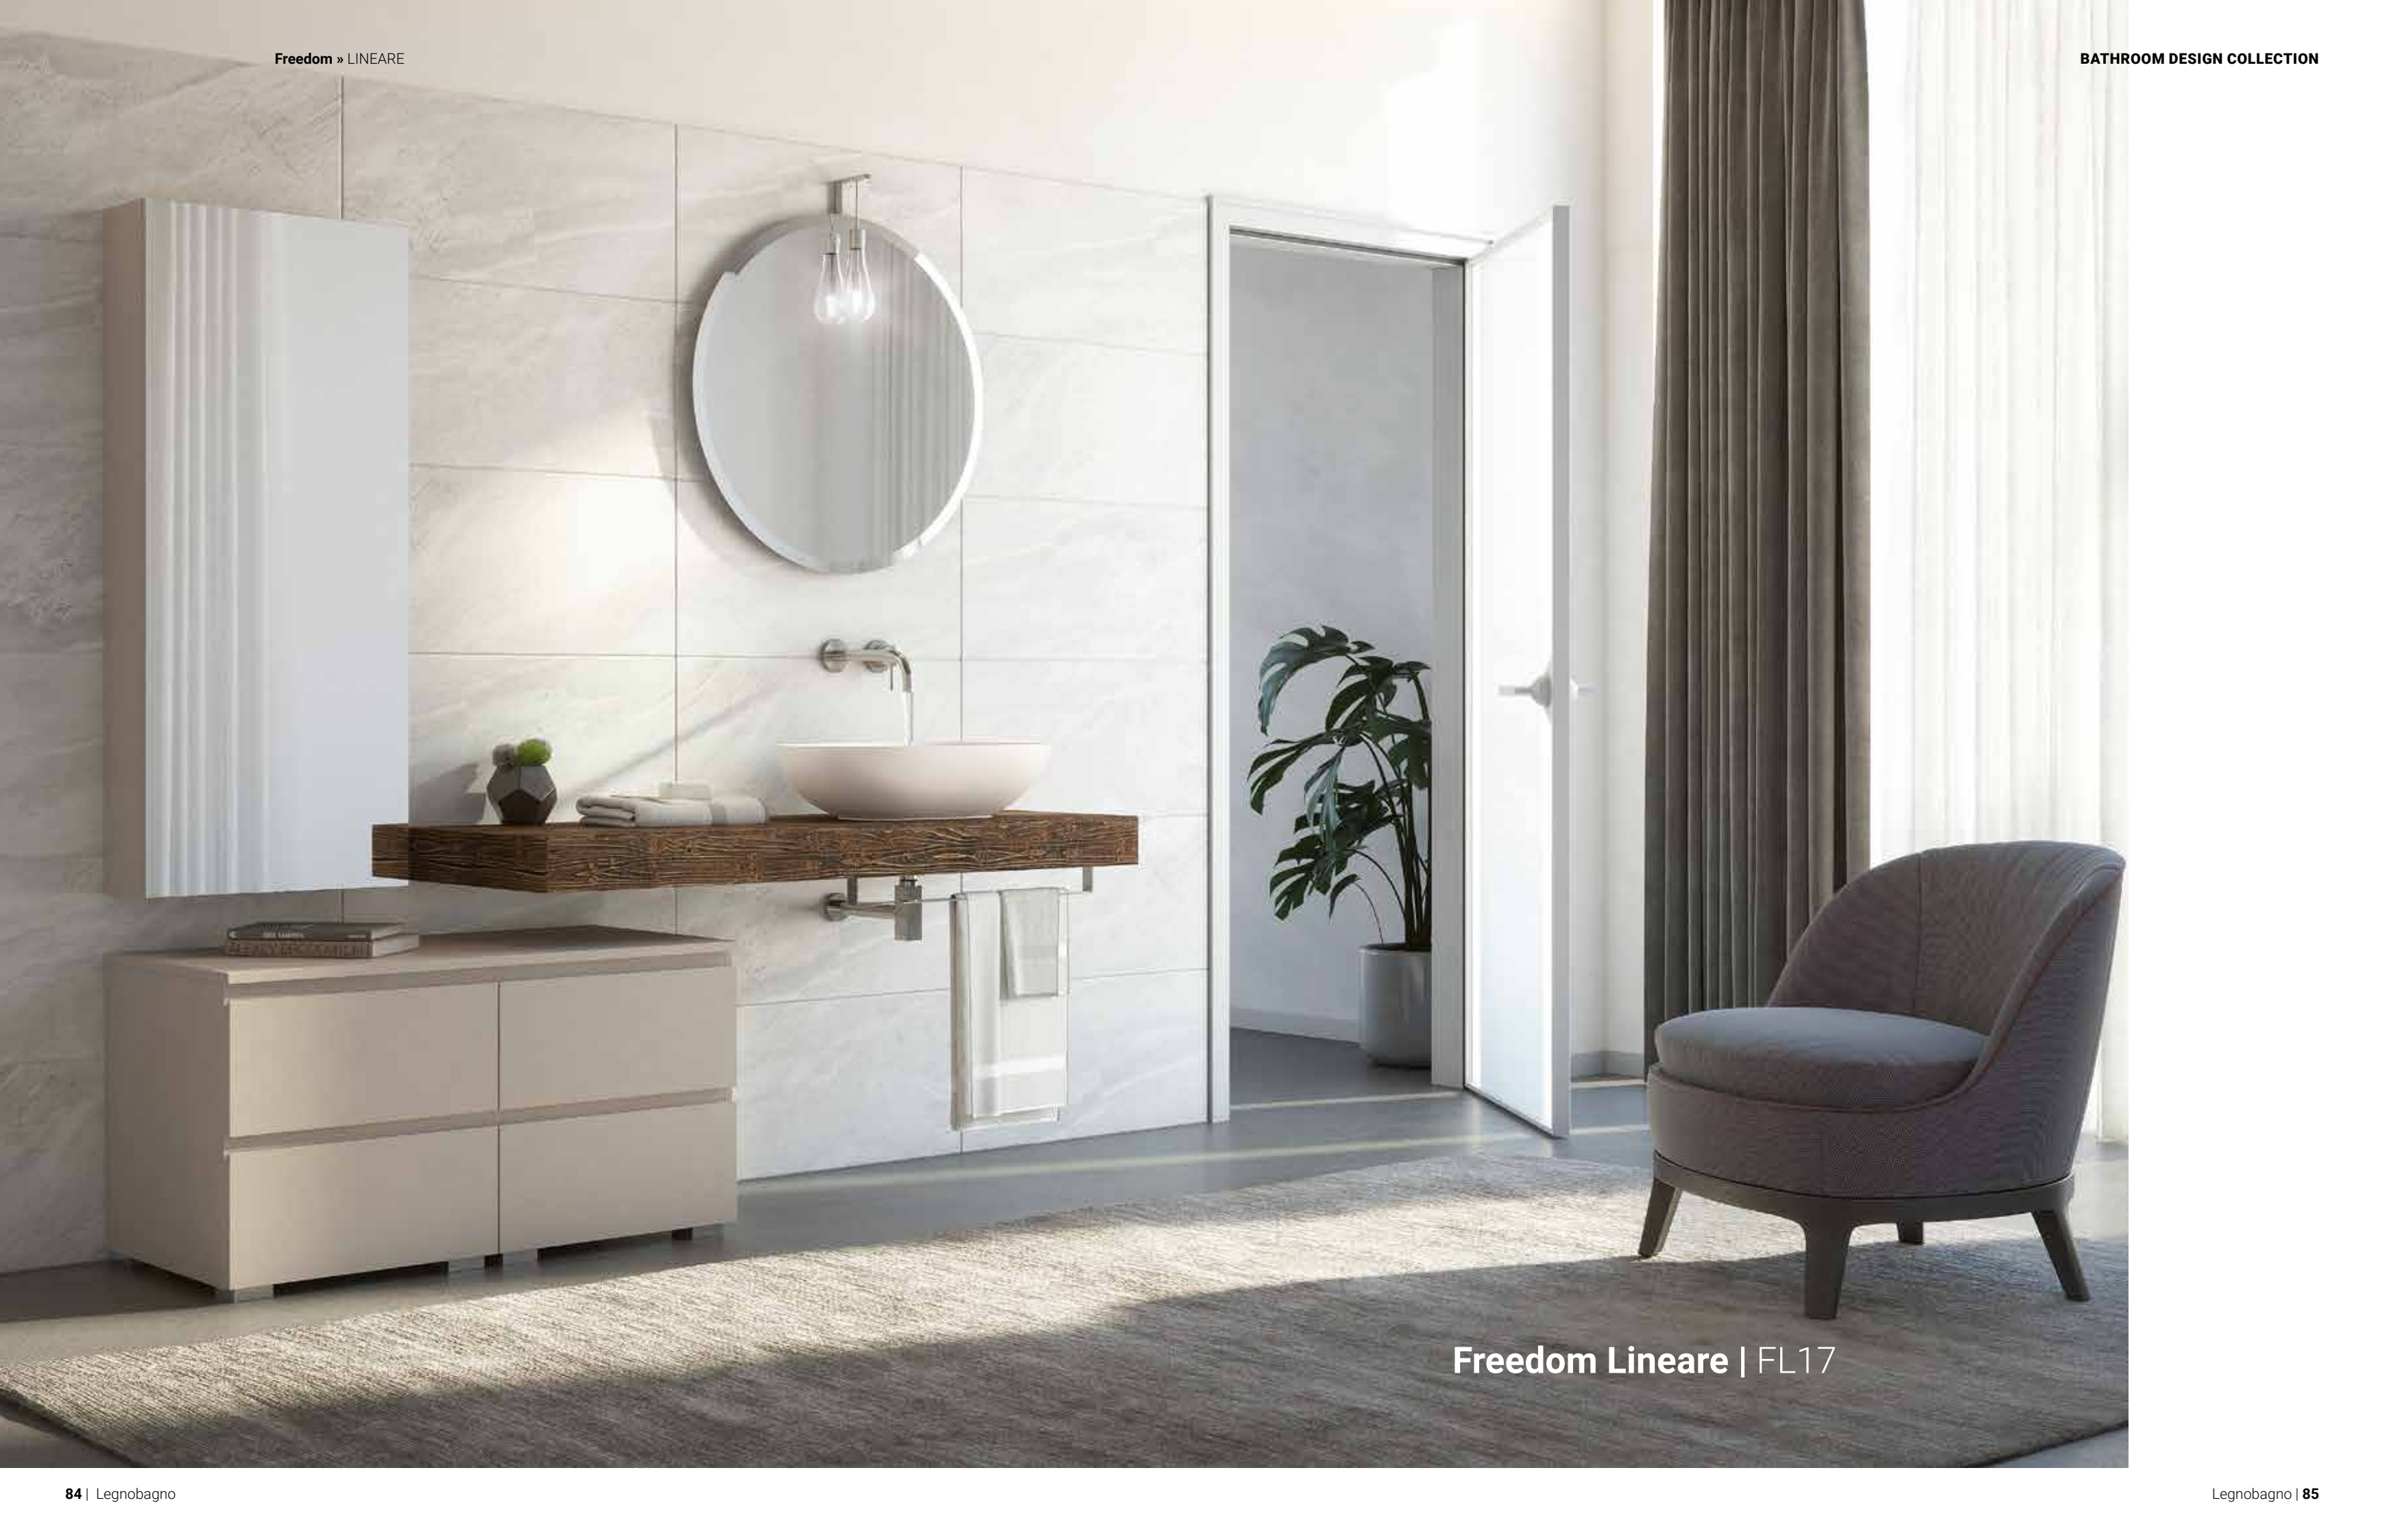

Freedom Lineare | FL17