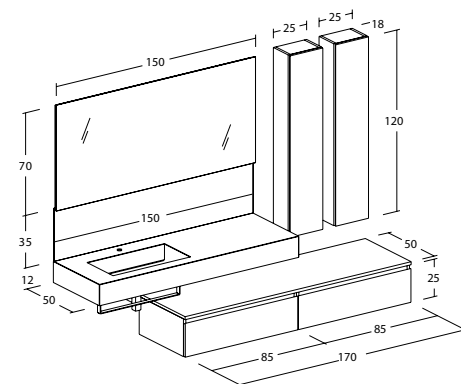

Freedom Lineare | FL15

Misura: L.170 x P.50 cm

Basi e pensili con finitura Rovere Gessato Grigio. Specchio a Filo lucido retroilluminato a led. Top veletta in Gress Ceramico con vasca integrata colore Ardesia Bianca.

Bases and hanging wall units with grey chalk oak finish. Polished edge mirror with strip led lights. Ceramic gress top with integrated basin white slate colour.