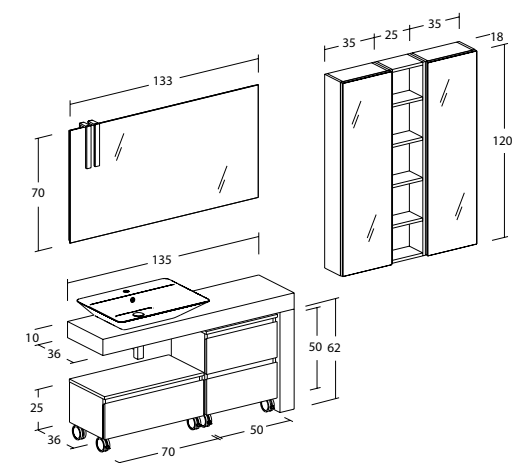

Freedom Lineare | FL31

Misura: L. 135 x P. 36 cm

Basi e pensili con finitura Laccato Canapa Opaco e Massello di Abete Rusticato patina scura. Specchio filo lucido con lampade a led "Plexy 30". Top Veletta in legno Massello di Abete Rusticato patina scura, lavabo in ceramica "Freedom".

Bases and hanging wall units with matt hemp lacquered and rustic solid dark fir wood finish. Polished edge mirror with "Plexy 30" led lights. Thick hollow top in solid dark fir wood with ceramic washbasin "Freedom".