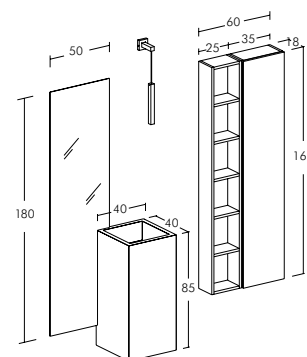

Freedom Lineare | FL07

Misura: L.80 x P.50 cm

Pensili con finitura Grigio Piombo laccato opaco e HPL Nero Street. Specchio a filo lucido "Frame" retroilluminato a led. Lampada Led "Stick" nera montata a parete. Lavabo Wall standing "Column" in HPL stratificato finitura Nero Street.

Hanging wall units with matt lacquered Lead Grey finish and HPL Black Street finish. Led backlit polished mirror "Frame". Wall mounted black led lamp "Stick". Wall-hung washbasin "Column" in stratified HPL Black Street finish.