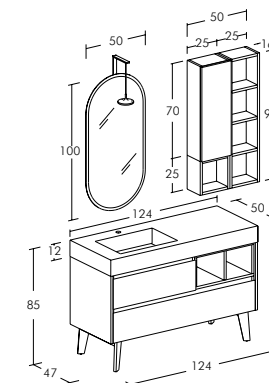

Freedom Lineare | FL04

Freedom Lineare | FL04

Misura: L.124 x P.50 cm

Basi e pensili con finitura Mabathu Antracite e Beige Arizona laccato opaco. Specchio sagomato "Ovale" molato con lampada Led "Rhea" nera. Top veletta in laminato Fenix con vasca integrata Finitura Beige Arizona.

Freedom Lineare | FL05

Freedom Lineare | FL05

Misura: L. 166 x P. 50 cm

Basi con finitura Mabathu Antracite. Specchio circolare "Moon" retroilluminato a Led. Top veletta in HPL stratificato con doppia vasca integrata finitura Cemento.