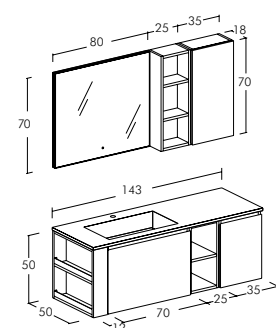

Freedom Lineare | FL19

Misura: L.143 x P.50 cm

Basi e pensili con finitura Rovere Gessato Grigio e Grigio Bromo Laccato Opaco. Specchio retroilluminato con telaio nero a filo. Top in laminato Fenix con vasca integrata finitura Grigio Bromo.

Bases and hanging wall units with Grey Pinstripe Oak and Matt Lacquered Grigio Bromo finish. Backlit mirror with black wire frame. Fenix laminate top with integrated basin in Grigio Bromo finish.