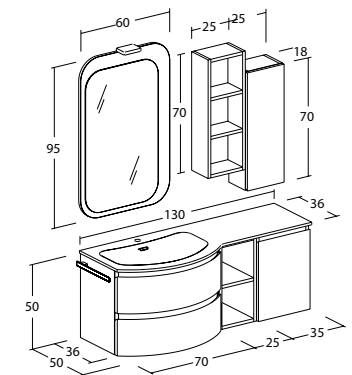

Freedom Curvo | FC05

Misura: L.130 x P.50/36 cm

Basi e pensili con finitura Laccato Bianco Lucido e Rovere Sabbia. Specchio sagomato "Compact" Bianco Lucido con lampada a led "Compact 11". Top in Politek lucido con vasca integrata.

Bases and hanging wall units with a gloss white lacquered and sand oak finish. Gloss White lacquered "Compact" moulded mirror with "Compact 11" led light. Gloss Politek top with integrated basin.