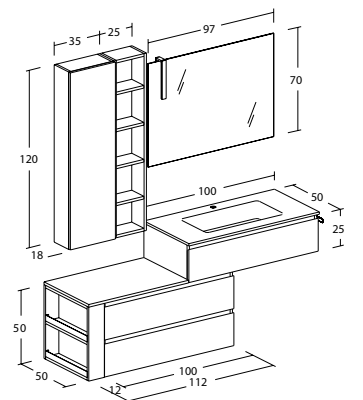

Freedom Lineare | FL20

Misura: L. 177 x P. 50 cm

Basi e pensili con finitura Laccata Bianca Opaca e Rovere Terra. Specchio filo lucido con lampada a led "Plexy 30". Top Ocritech con vasca integrata colore Tortora Opaco.

Bases and hanging wall units with matte white lacquered finish and ground oak finish. Polished edge mirror with "Plexy 30" led light. Ocritech Top with integrated basin in turtledove matte colour.