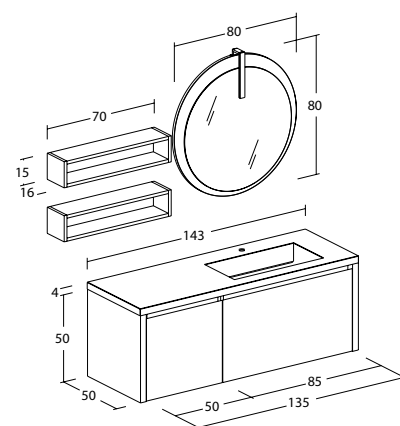

Freedom Lineare | FL14

Misura: L.143 x P.50 cm

Basi e pensili con finitura laccata Grigio Fumo Opaco e Rovere Gessato Artico. Specchio sagomato "Disco" Rovere Gessato Bianco con lampada a led "Plexy 30". Top veletta in Gress Ceramico con vasca integrata colore Spatolato Piombo.

Bases and hanging wall units with matte smokey grey lacquered and artic chalk oak finish. Artic chalk oak "Disco" moulded mirror with "Plexy 30" led light. Ceramic gress top with integrated basin brushed blumb colour.