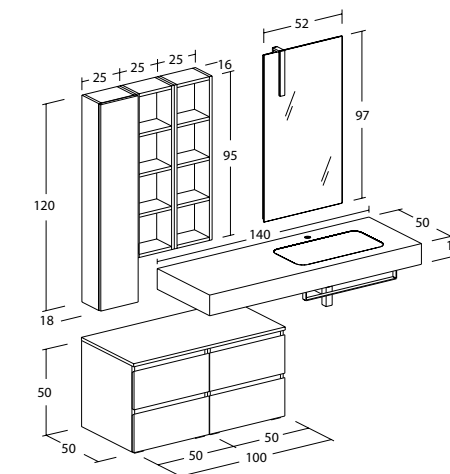

Freedom Lineare | FL29

Misura: L.140 x P.50 cm

Basi e pensili con finitura Laccato Bianco Lucido e Rovere Sabbia. Specchio a filo lucido con lampada a led "Plexy 30". Top veletta in Resina Materica con vasca integrata colore Tortora.

Bases and hanging wall units with gloss white lacquered and sand oak finish. Polished edge mirror with "Plexy 30" led light. "Stone Resin Effect" thick hollow top with integrated basin, turtledove colour.